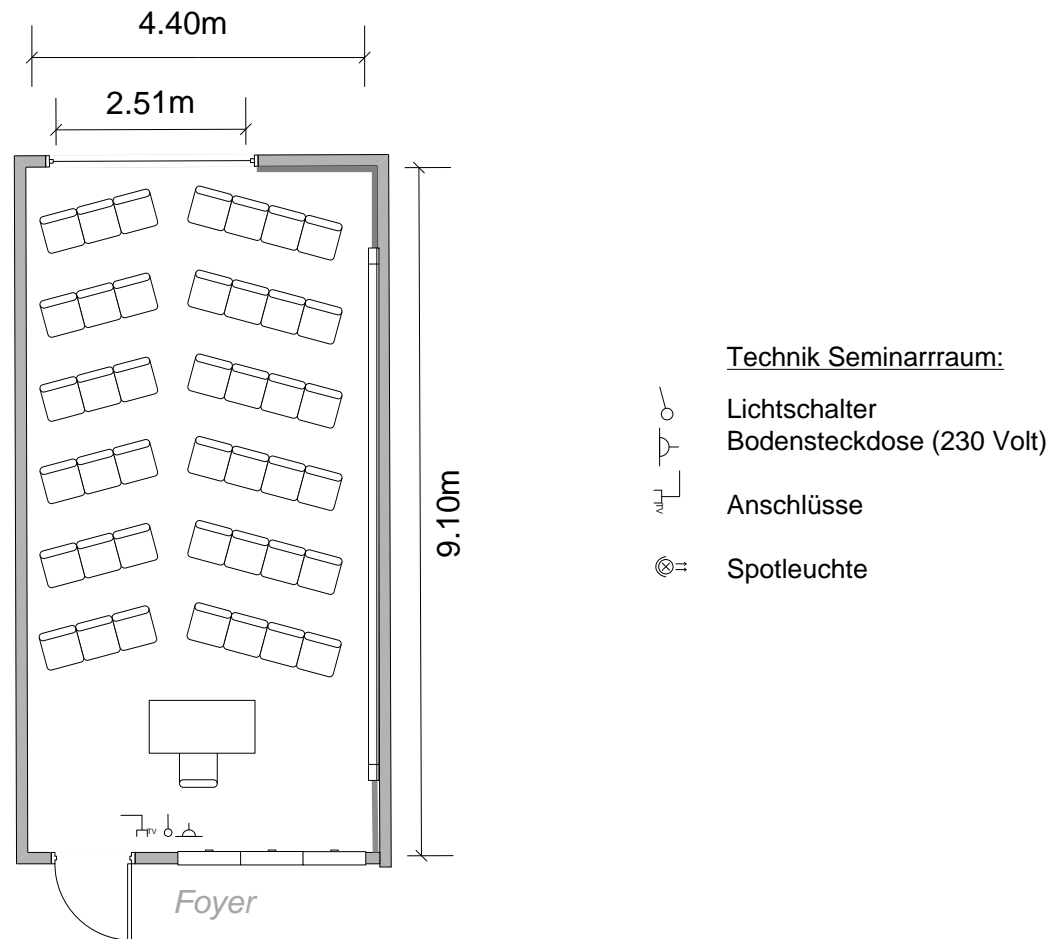

? Raum 8

Seite

Klassenzimmer 2

Konferenztisch 3

Konzert 4

Bankett 5

Technik 6

Raum 8 / Massstab 1:100

Klassenzimmer für 16 Personen

Raum 8 / Massstab 1:100

Konferenztisch für 20 Personen

Technik Seminarraum:

-  Lichtschalter
-  Bodensteckdose (230 Volt)
-  Anschlüsse
-  Spotleuchte

Raum 8 / Massstab 1:100

Theaterbestuhlung für 42 Personen

Raum 8 / Massstab 1:100

Bankett für 24 Personen

Technik Seminarraum:

-  Lichtschalter
-  Bodensteckdose (230 Volt)
-  Anschlüsse
-  Beamer
-  4500 ANSI Lumen
-  Spezial Linse
-  Spotleuchte

Raum 8 / Massstab 1:100