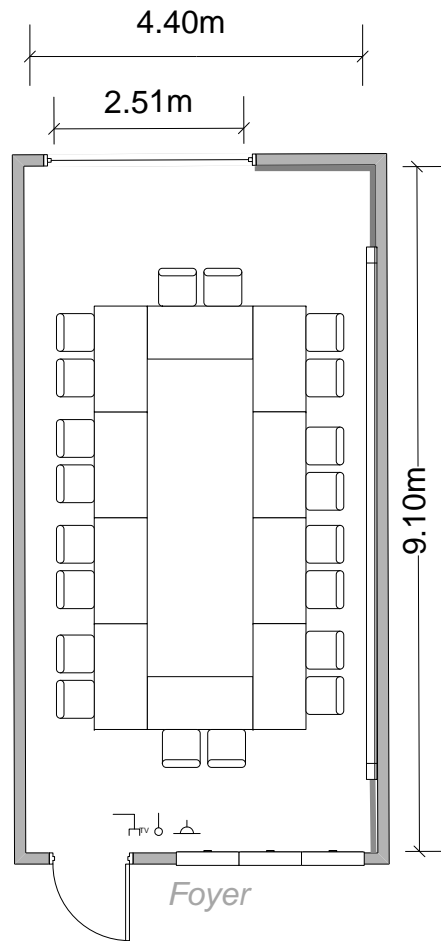

? Raum 8

Seite

Klassenzimmer 2

Konferenztisch 3

Konzert 4

Bankett 5

Technik 6

Raum 8 / Massstab 1:100

Klassenzimmer für 16 Personen

Raum 8 / Massstab 1:100

Konferenztisch für 20 Personen

Technik Seminarraum:

-  Lichtschalter
-  Bodensteckdose (230 Volt)
-  Anschlüsse
-  Spotleuchte

Raum 8 / Massstab 1:100

Theaterbestuhlung für 42 Personen

Raum 8 / Massstab 1:100

Bankett für 24 Personen

Technik Seminarraum:

-  Lichtschalter
-  Bodensteckdose (230 Volt)
-  Anschlüsse
-  Beamer
-  4500 ANSI Lumen
-  Spezial Linse
-  Spotleuchte

Raum 8 / Massstab 1:100