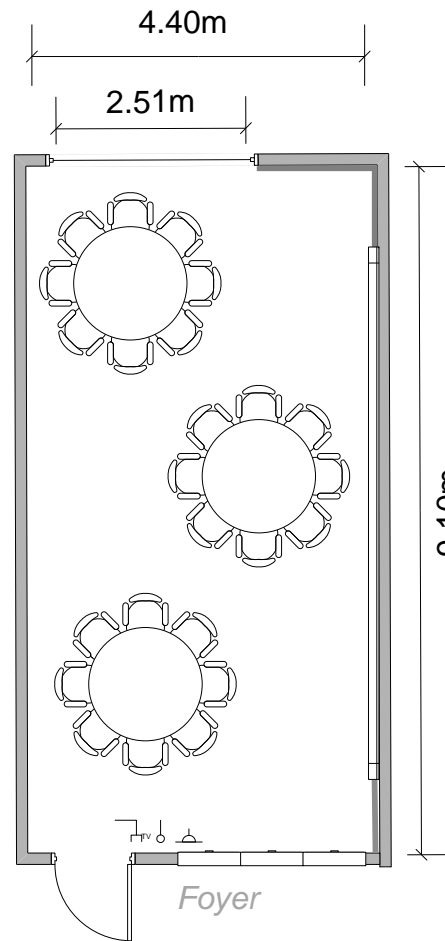

? Raum 8

Seite

Klassenzimmer 2

Konferenztisch 3

Konzert 4

Bankett 5

Technik 6

Raum 8 / Massstab 1:100

Klassenzimmer für 16 Personen

Raum 8 / Massstab 1:100

Konferenztisch für 20 Personen

Technik Seminarraum:

-  Lichtschalter
-  Bodensteckdose (230 Volt)
-  Anschlüsse
-  Spotleuchte

Raum 8 / Massstab 1:100

Theaterbestuhlung für 42 Personen

Raum 8 / Massstab 1:100

Bankett für 24 Personen

Technik Seminarraum:

-  Lichtschalter
-  Bodensteckdose (230 Volt)
-  Anschlüsse
-  Beamer
-  4500 ANSI Lumen
-  Spezial Linse
-  Spotleuchte

Raum 8 / Massstab 1:100