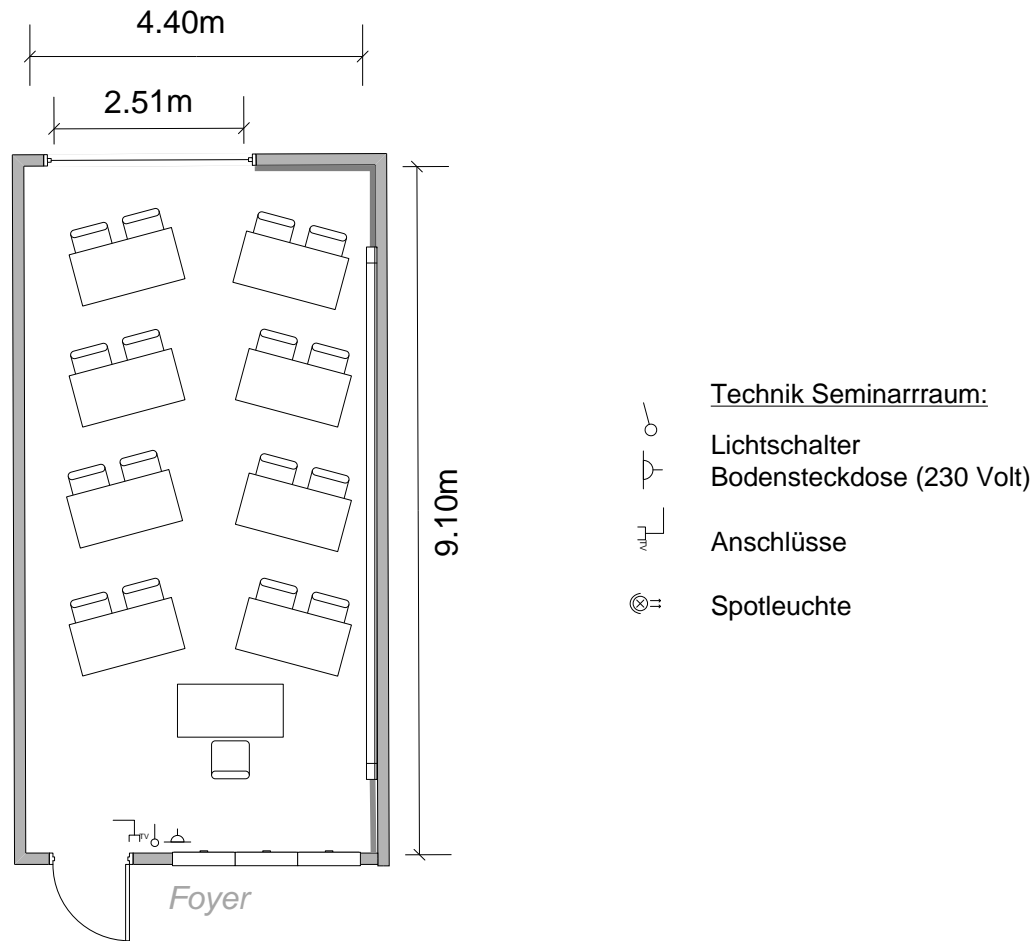

? Raum 8

Seite

Klassenzimmer 2

Konferenztisch 3

Konzert 4

Bankett 5

Technik 6

Raum 8 / Massstab 1:100

Klassenzimmer für 16 Personen

Raum 8 / Massstab 1:100

Konferenztisch für 20 Personen

Technik Seminarraum:

-  Lichtschalter
-  Bodensteckdose (230 Volt)
-  Anschlüsse
-  Spotleuchte

Raum 8 / Massstab 1:100

Theaterbestuhlung für 42 Personen

Raum 8 / Massstab 1:100

Bankett für 24 Personen

Technik Seminarraum:

-  Lichtschalter
-  Bodensteckdose (230 Volt)
-  Anschlüsse
-  Beamer
-  4500 ANSI Lumen
-  Spezial Linse
-  Spotleuchte

Raum 8 / Massstab 1:100