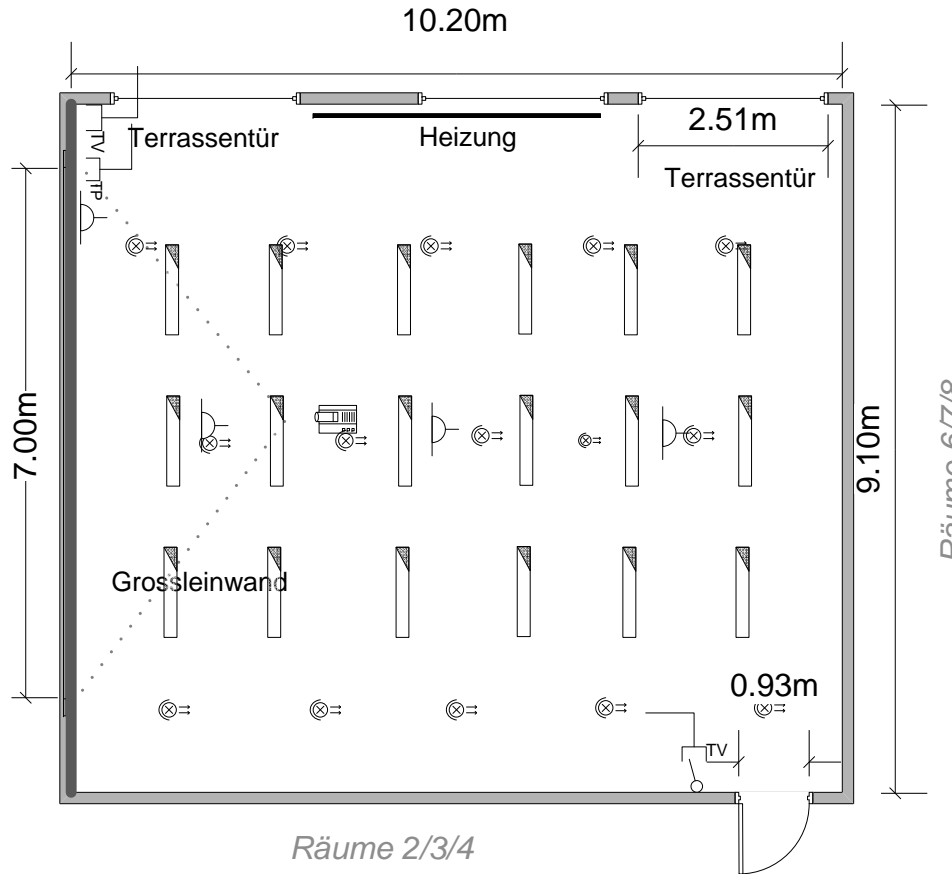

Raum 5 / Massstab 1:100

Klassenzimmer für 40 Personen

Technik Seminarraum:

-  Lichtschalter
-  Bodensteckdose (230 Volt)
-  Anschlüsse
-  Beamer
4000 ANSI Lumen
40- 600" Zoll Projektionsfläche
-  Spotleuchte

Raum 5 / Massstab 1:100

Geschlossene U-Form für 30 Personen

Technik Seminarraum:

-  Lichtschalter
-  Bodensteckdose (230 Volt)
-  Anschlüsse
-  Beamer
4000 ANSI Lumen
40- 600" Zoll Projektionsfläche
-  Spotleuchte

Raum 5 / Massstab 1:100

Bankett für 48 Personen

Technik Seminarraum:

-  Lichtschalter
-  Bodensteckdose (230 Volt)
-  Anschlüsse
-  Beamer
-  4000 ANSI Lumen
-  40- 600" Zoll Projektionsfläche
-  Spotleuchte

Raum 5 / Massstab 1:100

Technik Seminarraum:

-  Lichtschalter
-  Bodensteckdose (230 Volt)
-  Anschlüsse
-  Beamer
4000 ANSI Lumen
40- 600" Zoll Projektionsfläche
-  Spotleuchte