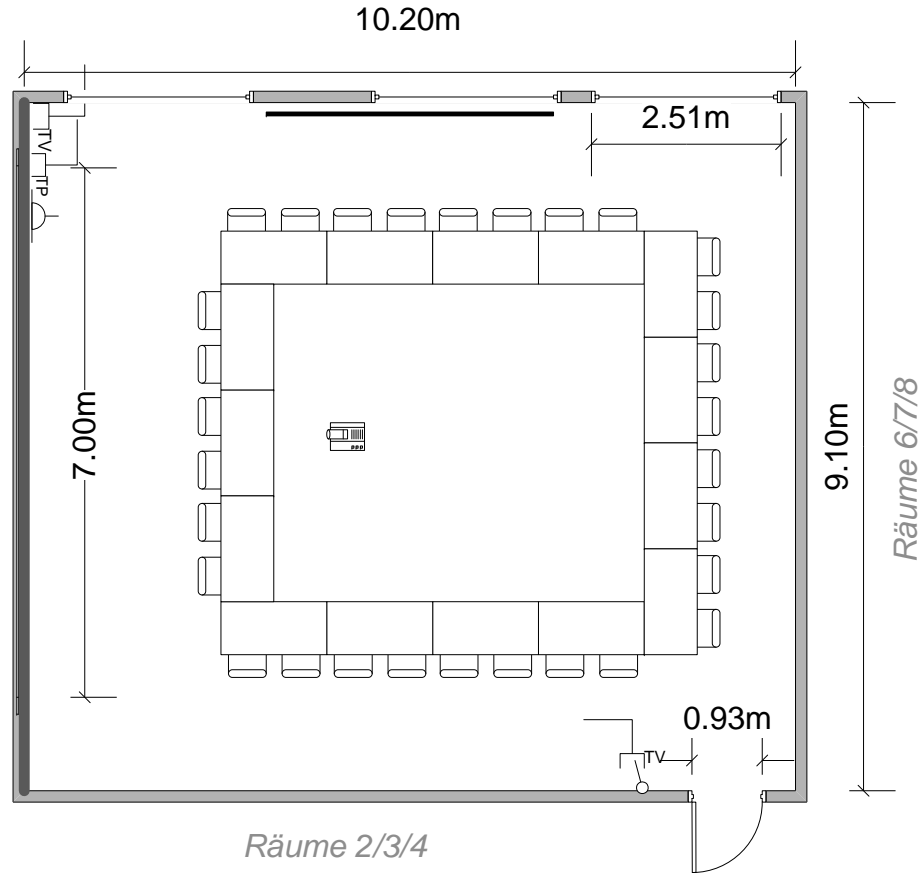

❓ Raum 5

	Seite
U-Form.....	2
Klassenzimmer.....	3
Blocktisch.....	4
Konzert.....	5
Bankett.....	6
Technik.....	7

Raum 5 / Massstab 1:100

U – Form für 30 Personen

Mövenpick Hotel Egerkingen, Höhenstrasse 12, CH – 4622 Egerkingen, Tel. +41 (62) 389 1950

Raum 5 / Massstab 1:100

Klassenzimmer für 40 Personen

Technik Seminarraum:

-  Lichtschalter
-  Bodensteckdose (230 Volt)
-  Anschlüsse
-  Beamer
4000 ANSI Lumen
40- 600" Zoll Projektionsfläche
-  Spotleuchte

Raum 5 / Massstab 1:100

Geschlossene U-Form für 30 Personen

Technik Seminarraum:

-  Lichtschalter
-  Bodensteckdose (230 Volt)
-  Anschlüsse
-  Beamer
4000 ANSI Lumen
40- 600" Zoll Projektionsfläche
-  Spotleuchte

Raum 5 / Massstab 1:100

Bankett für 48 Personen

Technik Seminarraum:

-  Lichtschalter
-  Bodensteckdose (230 Volt)
-  Anschlüsse
-  Beamer
-  4000 ANSI Lumen
-  40- 600" Zoll Projektionsfläche
-  Spotleuchte