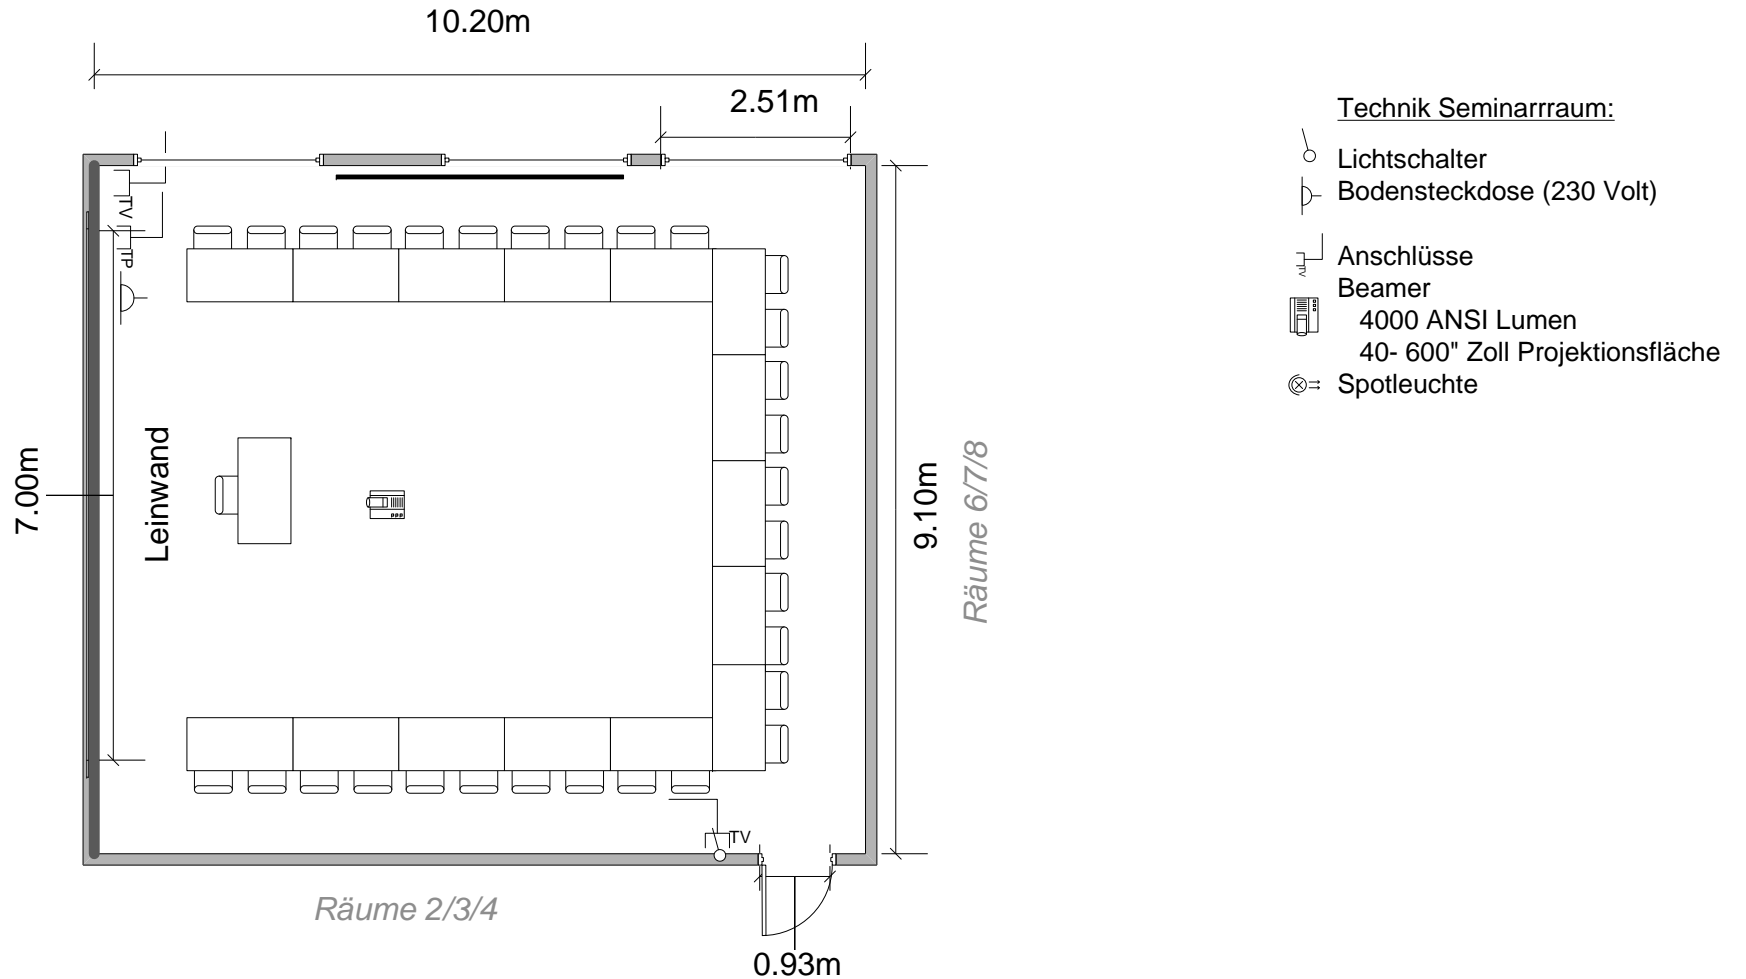

❓ Raum 5

	Seite
U-Form.....	2
Klassenzimmer.....	3
Blocktisch.....	4
Konzert.....	5
Bankett.....	6
Technik.....	7

Raum 5 / Massstab 1:100

U – Form für 30 Personen

Mövenpick Hotel Egerkingen, Höhenstrasse 12, CH – 4622 Egerkingen, Tel. +41 (62) 389 1950

Raum 5 / Massstab 1:100

Klassenzimmer für 40 Personen

Technik Seminarraum:

-  Lichtschalter
-  Bodensteckdose (230 Volt)
-  Anschlüsse
-  Beamer
4000 ANSI Lumen
40- 600" Zoll Projektionsfläche
-  Spotleuchte

Raum 5 / Massstab 1:100

Geschlossene U-Form für 30 Personen

Technik Seminarraum:

-  Lichtschalter
-  Bodensteckdose (230 Volt)
-  Anschlüsse
-  Beamer
4000 ANSI Lumen
40- 600" Zoll Projektionsfläche
-  Spotleuchte

Raum 5 / Massstab 1:100

Bankett für 48 Personen

Technik Seminarraum:

-  Lichtschalter
-  Bodensteckdose (230 Volt)
-  Anschlüsse
-  Beamer
-  4000 ANSI Lumen
-  40- 600" Zoll Projektionsfläche
-  Spotleuchte