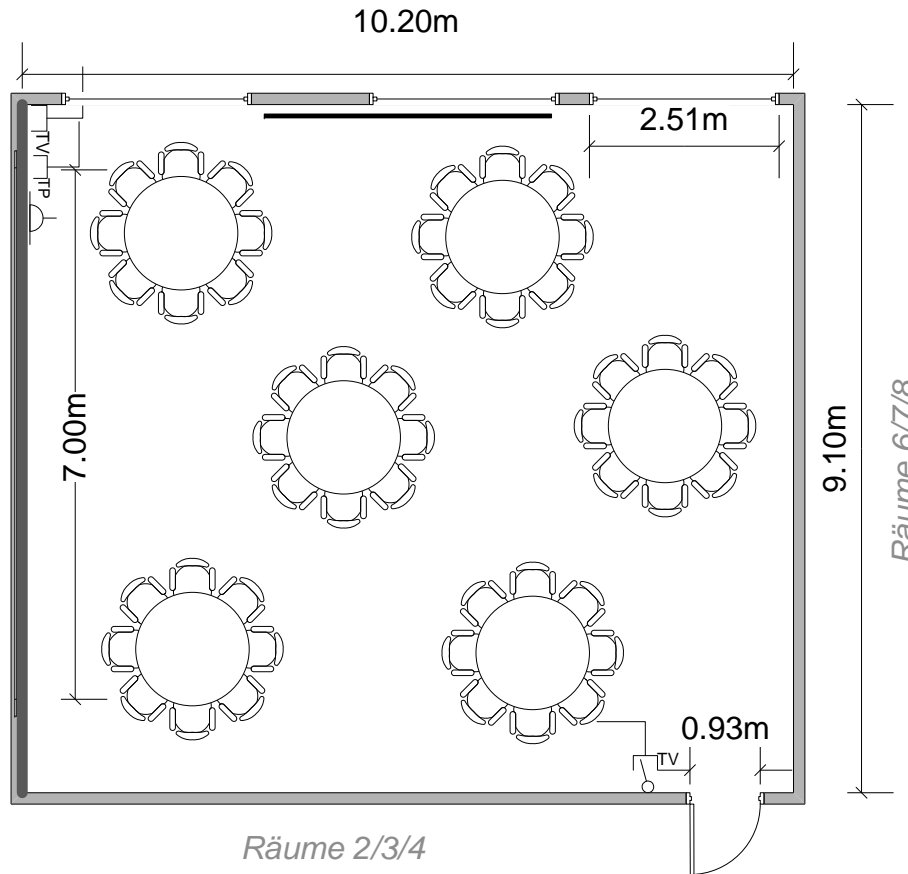

Raum 5 / Massstab 1:100

Klassenzimmer für 40 Personen

Technik Seminarraum:

-  Lichtschalter
-  Bodensteckdose (230 Volt)
-  Anschlüsse
-  Beamer
4000 ANSI Lumen
40- 600" Zoll Projektionsfläche
-  Spotleuchte

Raum 5 / Massstab 1:100

Geschlossene U-Form für 30 Personen

Technik Seminarraum:

-  Lichtschalter
-  Bodensteckdose (230 Volt)
-  Anschlüsse
-  Beamer
4000 ANSI Lumen
40- 600" Zoll Projektionsfläche
-  Spotleuchte

Raum 5 / Massstab 1:100

Bankett für 48 Personen

Technik Seminarraum:

-  Lichtschalter
-  Bodensteckdose (230 Volt)
-  Anschlüsse
-  Beamer
-  4000 ANSI Lumen
-  40- 600" Zoll Projektionsfläche
-  Spotleuchte

Raum 5 / Massstab 1:100

Technik Seminarraum:

-  Lichtschalter
-  Bodensteckdose (230 Volt)
-  Anschlüsse
-  Beamer
4000 ANSI Lumen
40- 600" Zoll Projektionsfläche
-  Spotleuchte