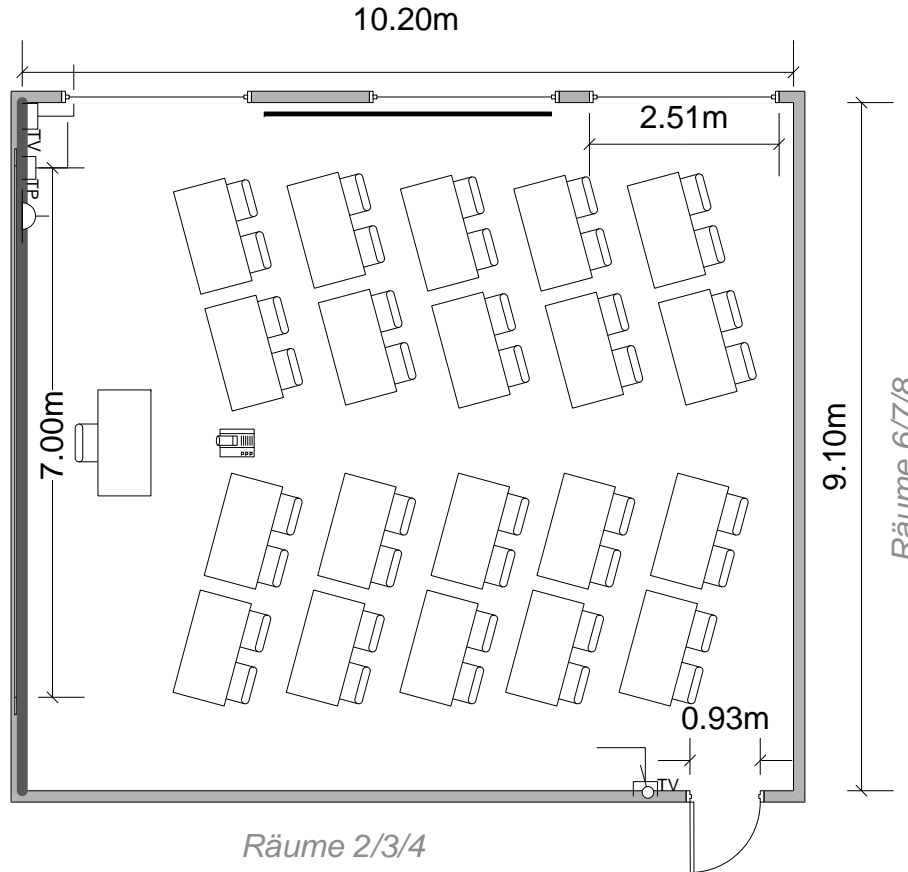

❓ Raum 5

	Seite
U-Form.....	2
Klassenzimmer.....	3
Blocktisch.....	4
Konzert.....	5
Bankett.....	6
Technik.....	7

Raum 5 / Massstab 1:100

U – Form für 30 Personen

Mövenpick Hotel Egerkingen, Höhenstrasse 12, CH – 4622 Egerkingen, Tel. +41 (62) 389 1950

Raum 5 / Massstab 1:100

Klassenzimmer für 40 Personen

Technik Seminarraum:

-  Lichtschalter
-  Bodensteckdose (230 Volt)
-  Anschlüsse
-  Beamer
4000 ANSI Lumen
40- 600" Zoll Projektionsfläche
-  Spotleuchte

Raum 5 / Massstab 1:100

Geschlossene U-Form für 30 Personen

Technik Seminarraum:

-  Lichtschalter
-  Bodensteckdose (230 Volt)
-  Anschlüsse
-  Beamer
4000 ANSI Lumen
40- 600" Zoll Projektionsfläche
-  Spotleuchte

Raum 5 / Massstab 1:100

Bankett für 48 Personen

Technik Seminarraum:

-  Lichtschalter
-  Bodensteckdose (230 Volt)
-  Anschlüsse
-  Beamer
-  4000 ANSI Lumen
-  40- 600" Zoll Projektionsfläche
-  Spotleuchte