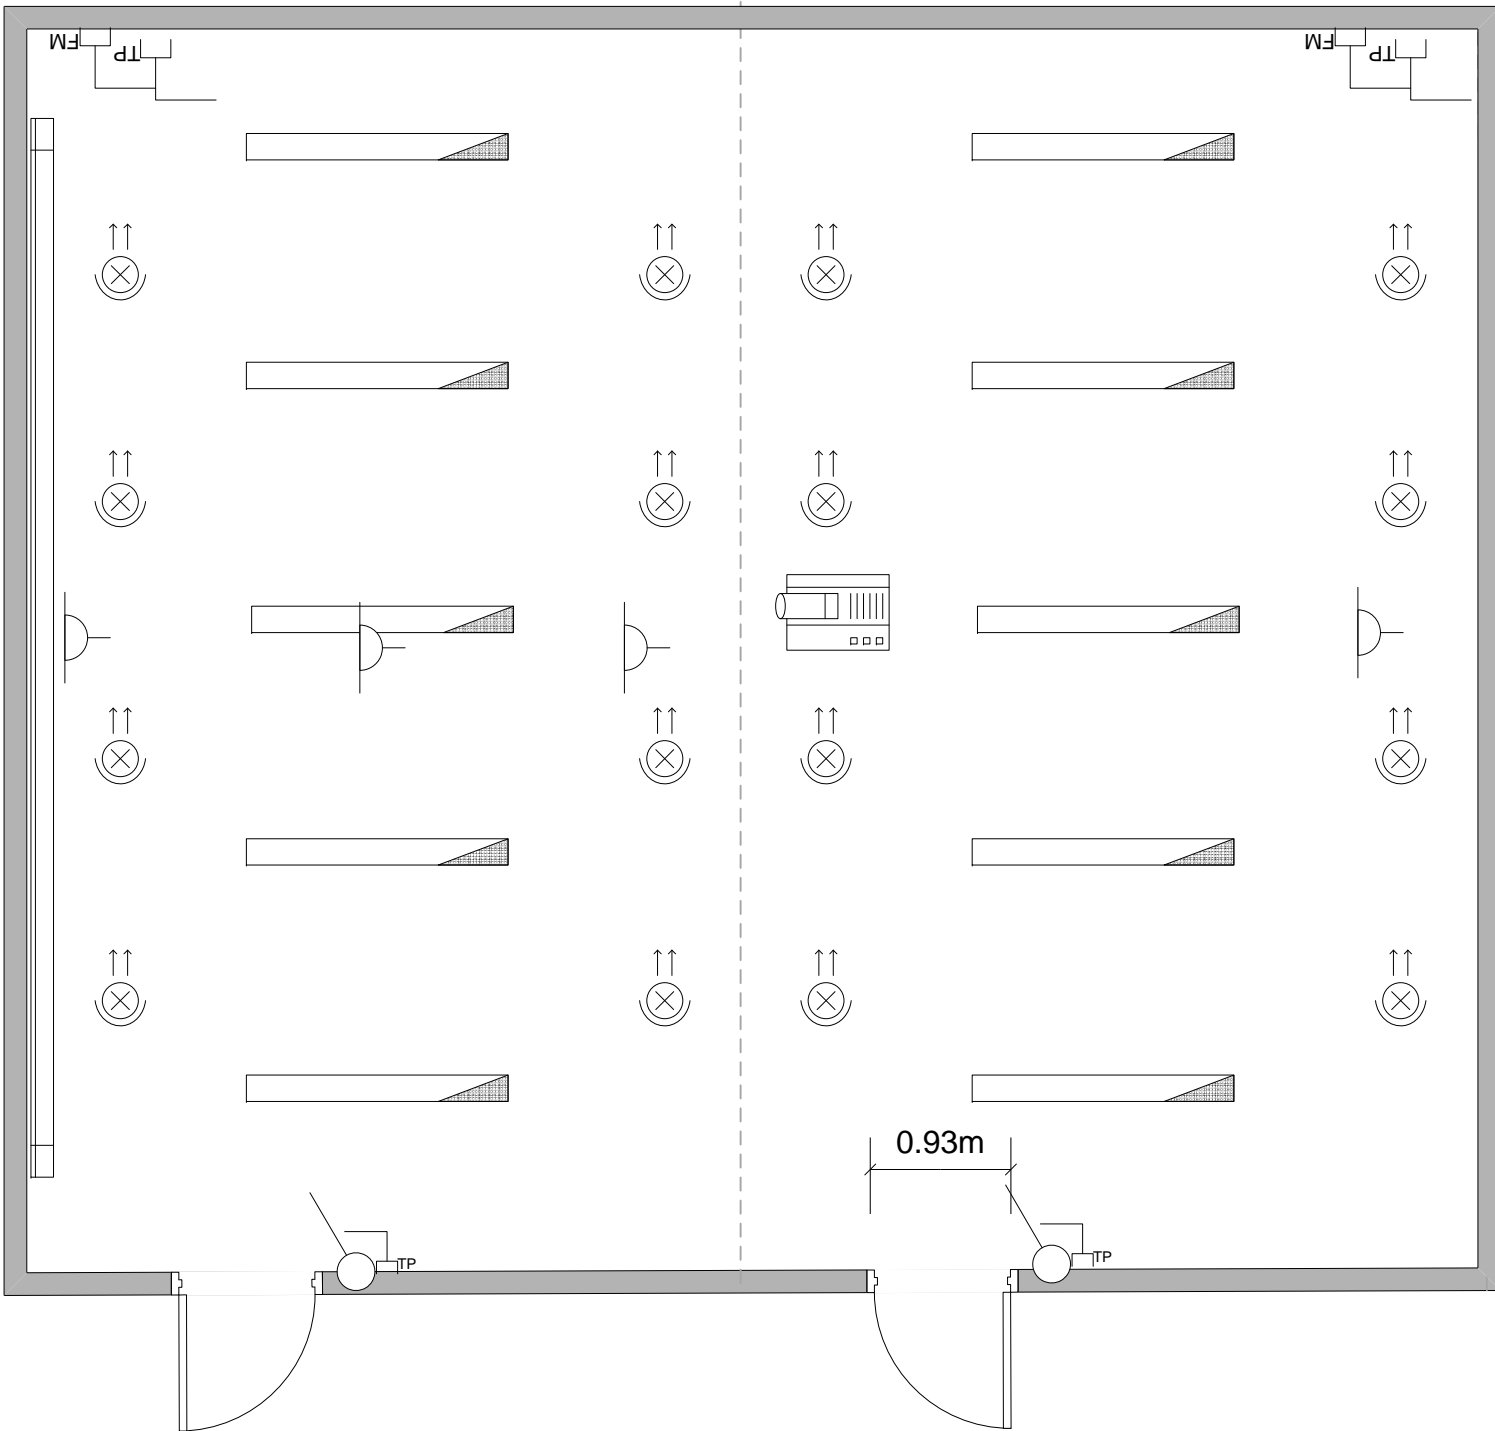

### Technik Seminarraum

Lichtschalter

Anschlüsse

Bodensteckdose (230 Volt)

Spot Leuchte

Leinwand

Stereoanschluss

# Raum 2 / Massstab 1:50/ kein Tageslicht

Bankett für 24 Personen

Technik Seminarraum

-  Lichtschalter
-  Anschlüsse
-  Bodensteckdose (230 Volt)
-  Spot Leuchte
-  Leinwand

4.80m

9.60m

4.80m

Raum 2-3/ Massstab 1:50/ kein T