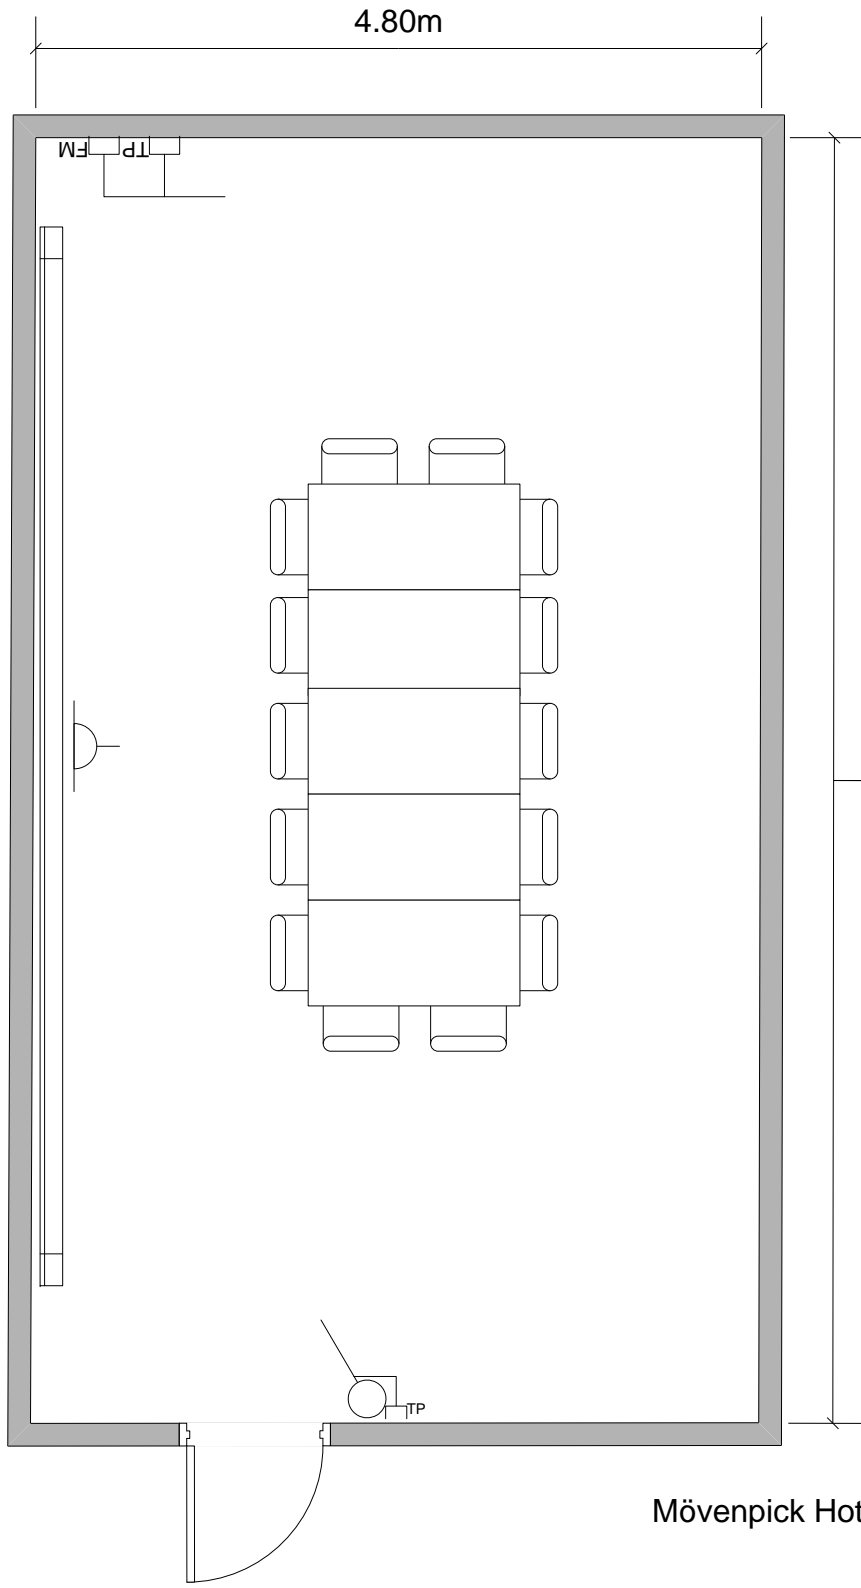

Raum 2 / Massstab 1:50/ kein Tageslicht

Blocktisch für 14 Personen

Technik Seminarraum

Lichtschalter

Anschlüsse

Bodensteckdose (230 Volt)

Spot Leuchte

Leinwand

Stereoanschluss