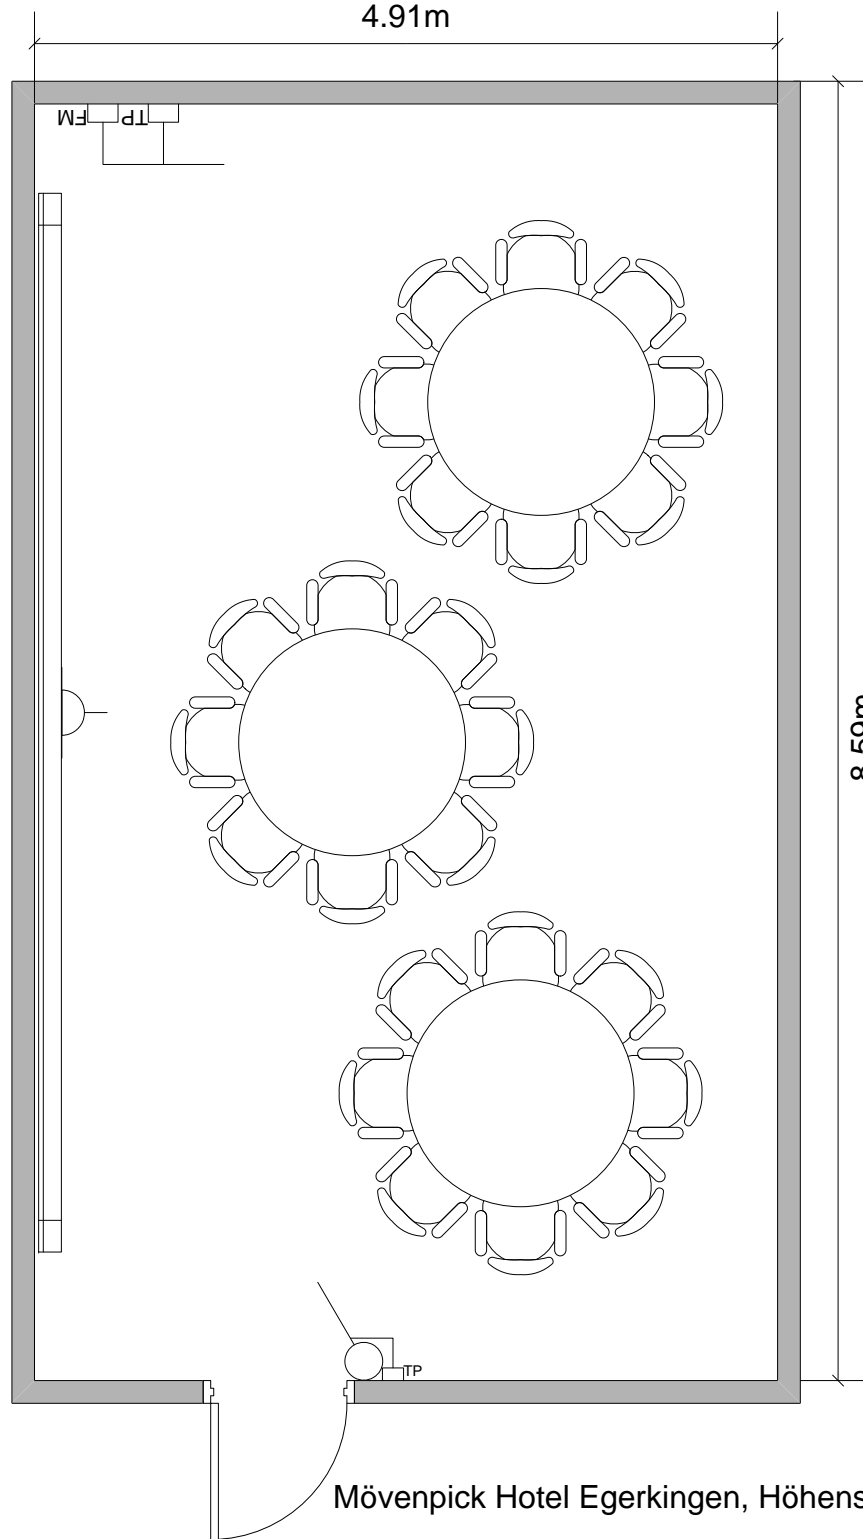

**?** Raum 2/3

	Seite
U-Form.....	2
Klassenzimmer.....	3
Blocktisch.....	4
Konzert .....	5
Bankett .....	6
Technik .....	7

### Technik Seminarraum

Lichtschalter

Anschlüsse

Bodensteckdose (230 Volt)

Spot Leuchte

Leinwand

Stereoanschluss

# Raum 2 / Massstab 1:50/ kein Tageslicht

Bankett für 24 Personen

Technik Seminarraum

-  Lichtschalter
-  Anschlüsse
-  Bodensteckdose (230 Volt)
-  Spot Leuchte
-  Leinwand

4.80m

9.60m

4.80m

Raum 2-3/ Massstab 1:50/ kein T