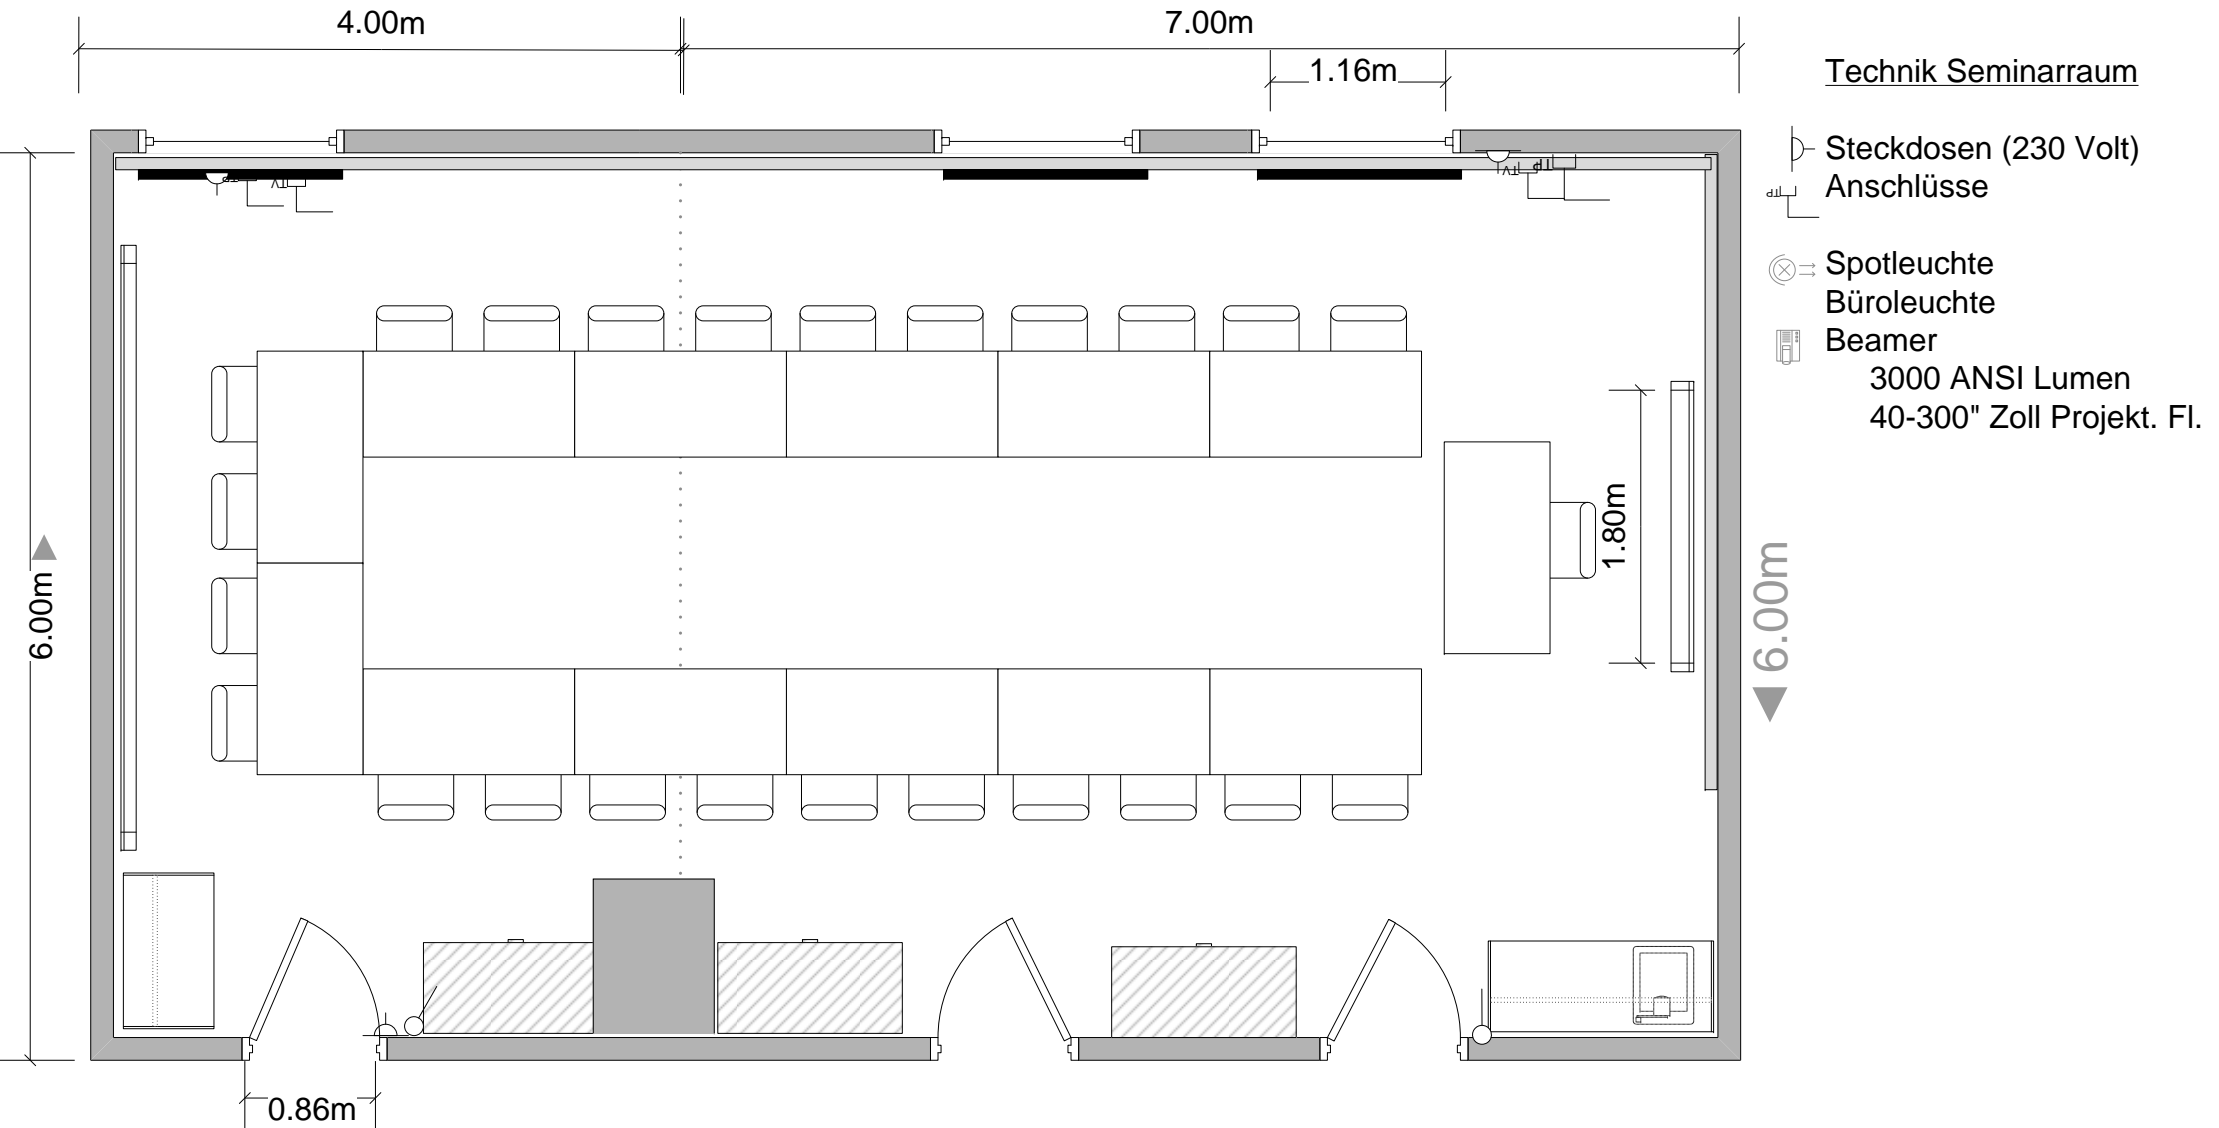

? Raum 218-219

Seite

U-Form.....	2
Klassenzimmer.....	3
Blocktisch.....	4
Konzert	5
Technik	6

Raum 218 – 219 / Massstab 1:50

U – Form für 24 Personen

Raum 218 – 219 / Massstab 1:50

Klassenzimmer für 30 Personen

Raum 218 – 219 / Massstab 1:50

Konferenztisch für 24 Personen

Raum 218 – 219 / Massstab 1:50

Theater für 40 Personen

Raum 218 – 219 / Massstab 1:50