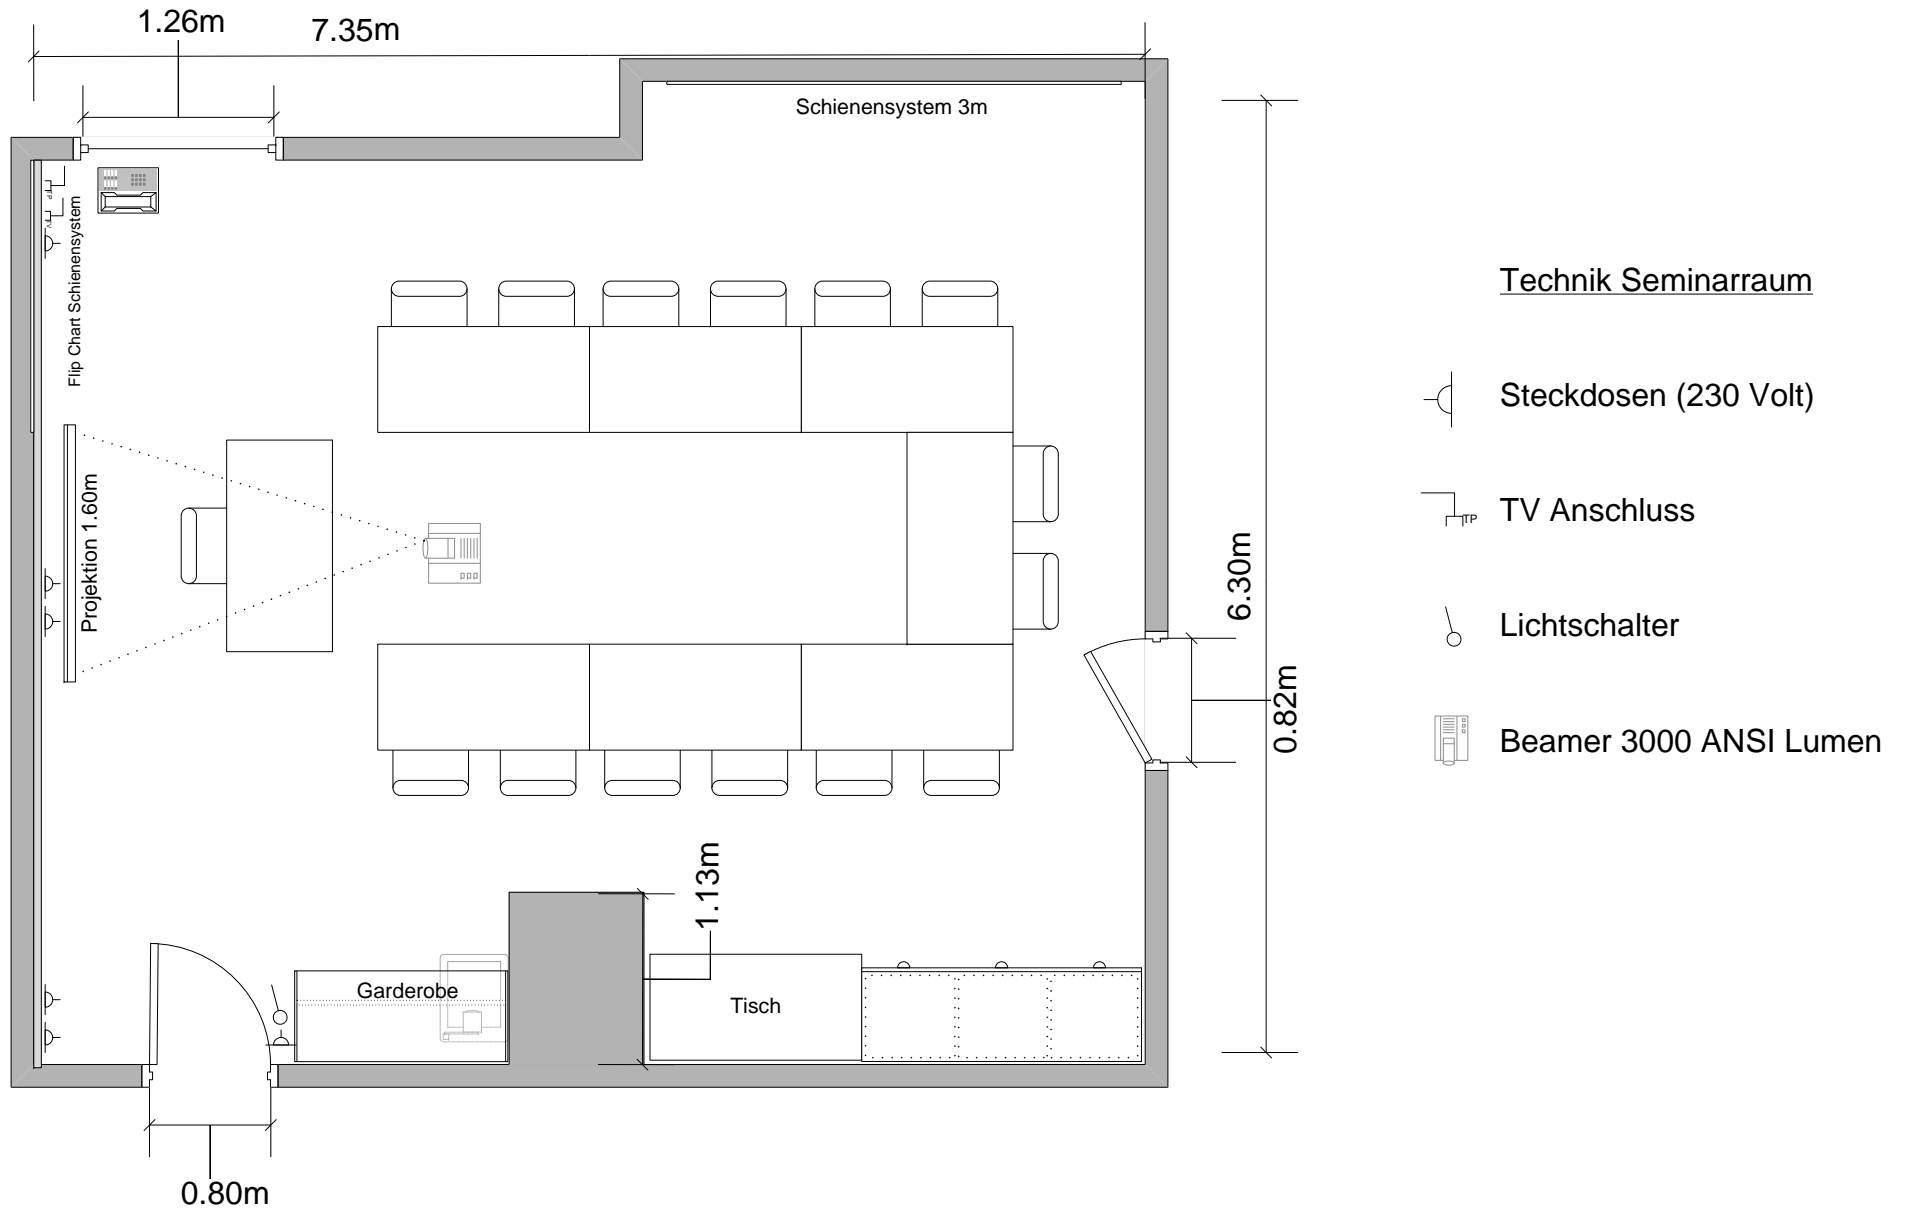

Raum 216

	Seite
U-Form.....	2
Klassenzimmer.....	3
Konferenztisch	4
Theater	5

Raum 216 / Massstab 1:50

U Form Bestuhlung für 14 Personen

Raum 216 / Massstab 1:50

Klassenzimmer für 20 Personen

Raum 216 / Massstab 1:50

Konferenztisch für 18 Personen

Raum 216 / Massstab 1:50

Theaterbestuhlung für 40 Personen