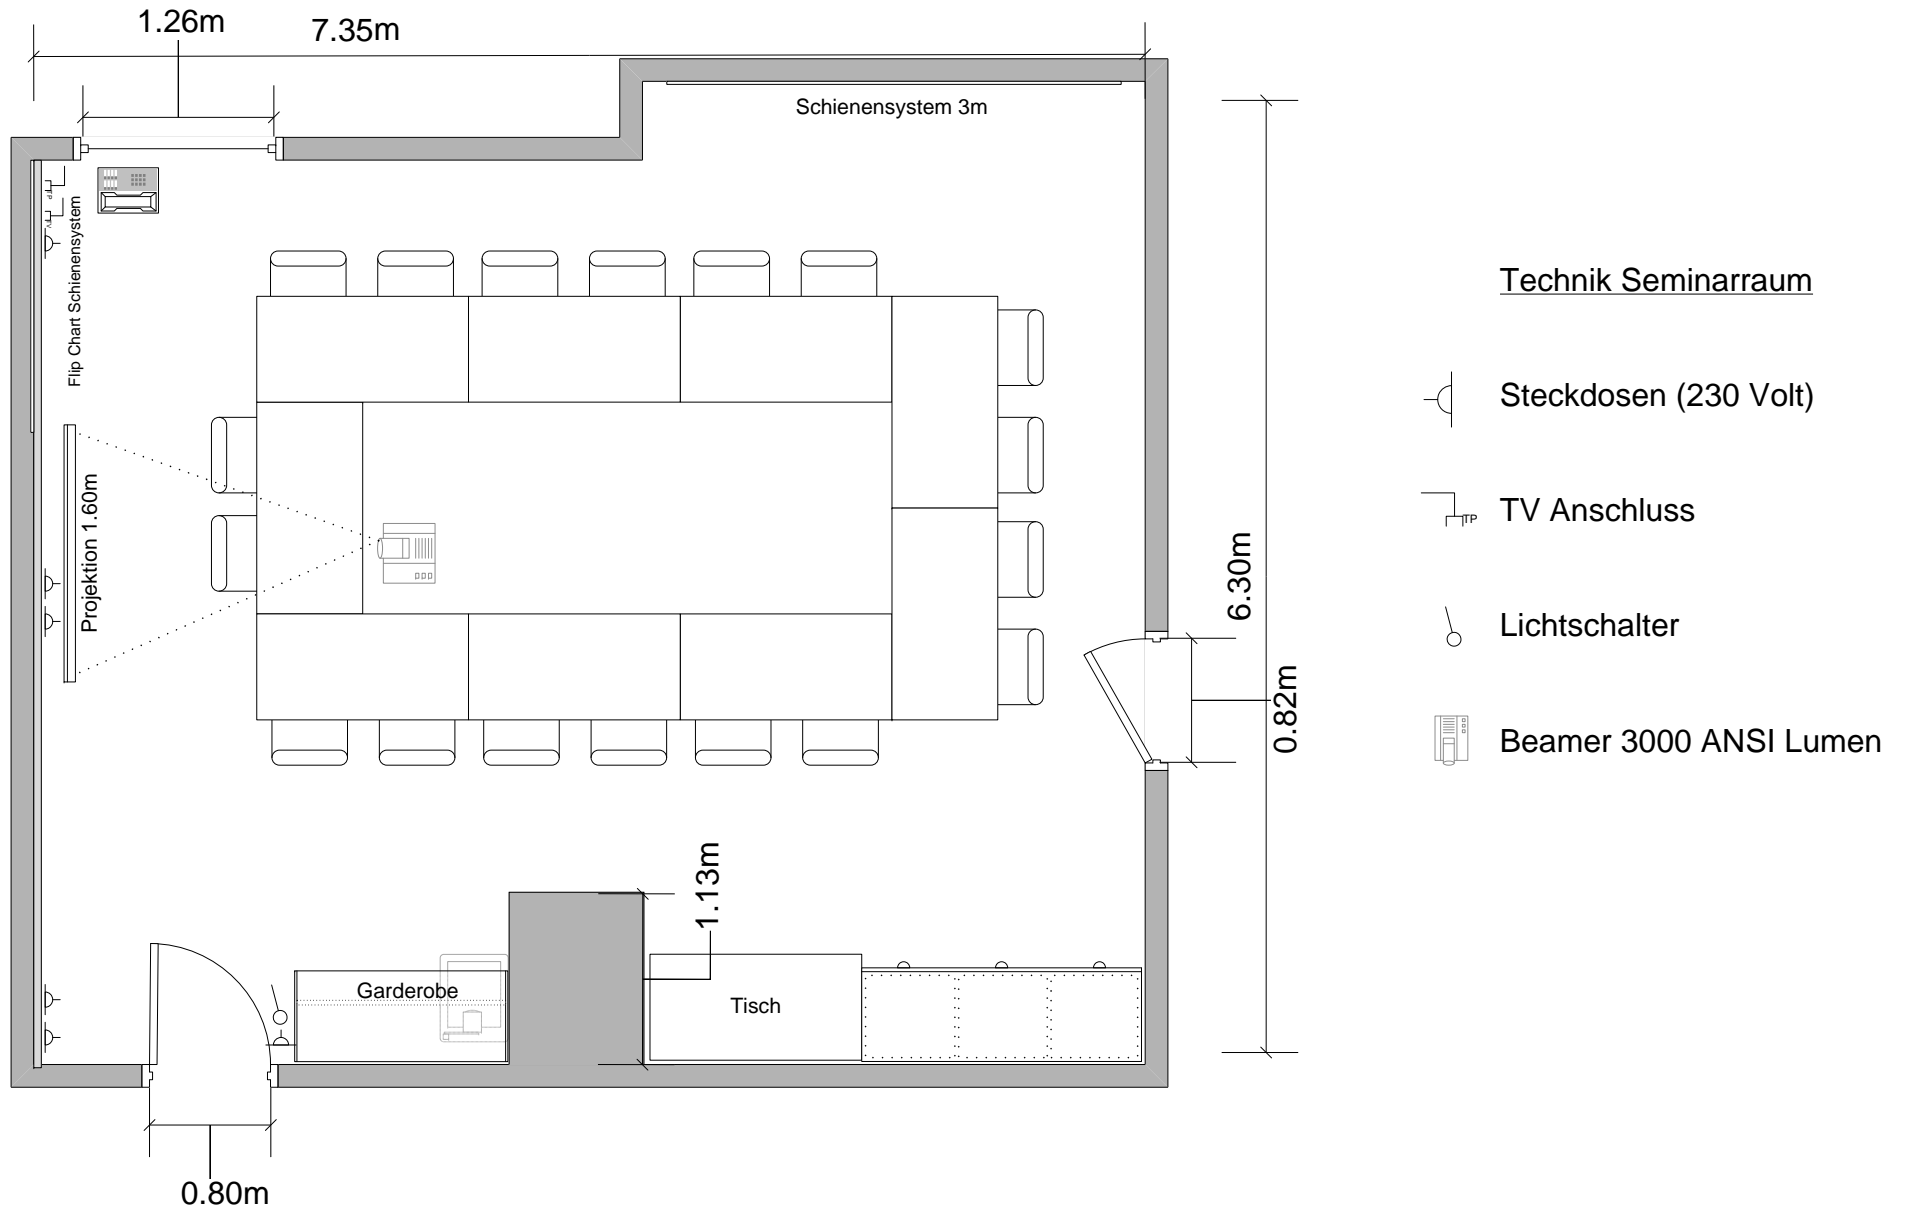

Raum 216

	Seite
U-Form.....	2
Klassenzimmer.....	3
Konferenztisch	4
Theater	5

Raum 216 / Massstab 1:50

U Form Bestuhlung für 14 Personen

Raum 216 / Massstab 1:50

Klassenzimmer für 20 Personen

Raum 216 / Massstab 1:50

Konferenztisch für 18 Personen

Raum 216 / Massstab 1:50

Theaterbestuhlung für 40 Personen