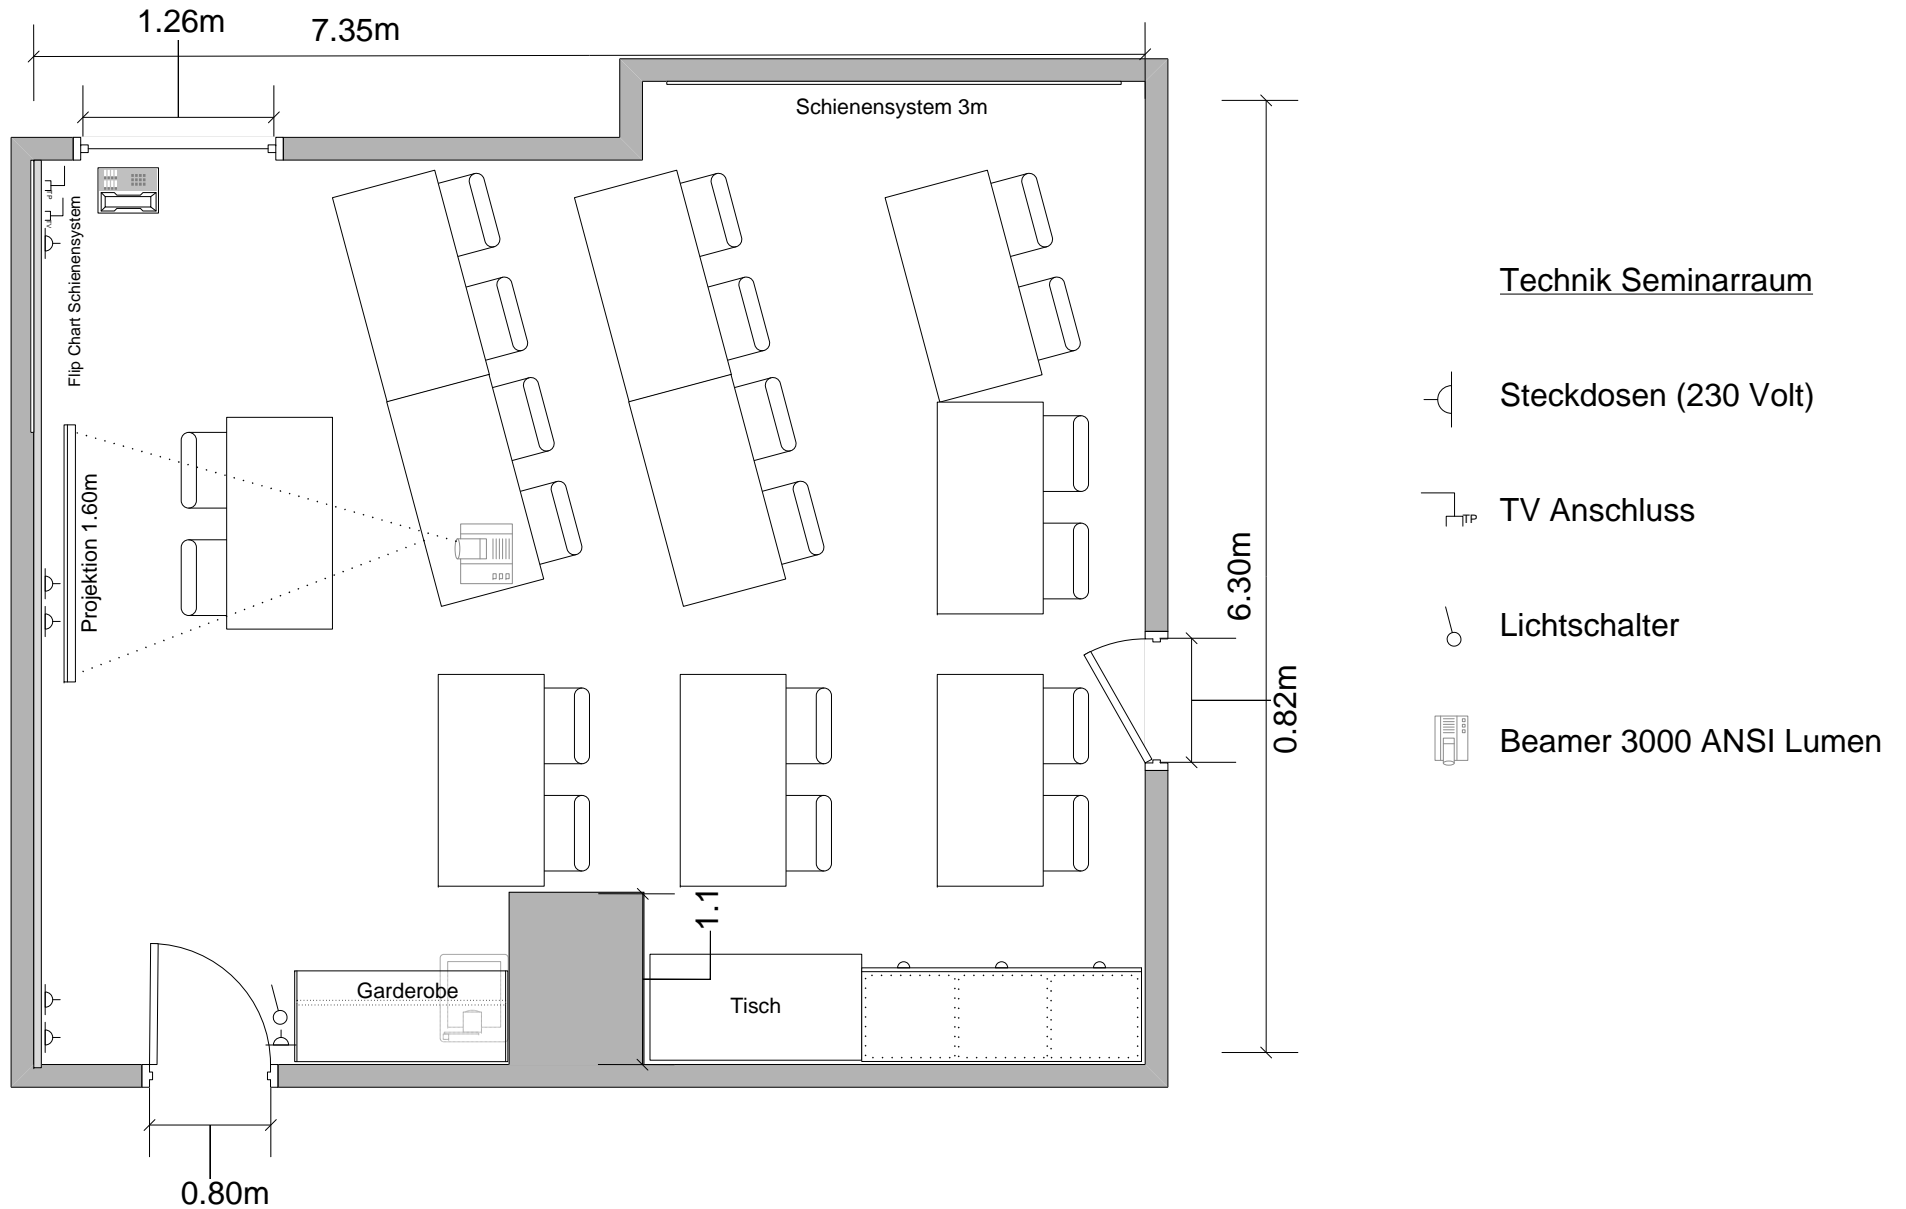

Raum 216

	Seite
U-Form.....	2
Klassenzimmer.....	3
Konferenztisch	4
Theater	5

Raum 216 / Massstab 1:50

U Form Bestuhlung für 14 Personen

Raum 216 / Massstab 1:50

Klassenzimmer für 20 Personen

Raum 216 / Massstab 1:50

Konferenztisch für 18 Personen

Raum 216 / Massstab 1:50

Theaterbestuhlung für 40 Personen