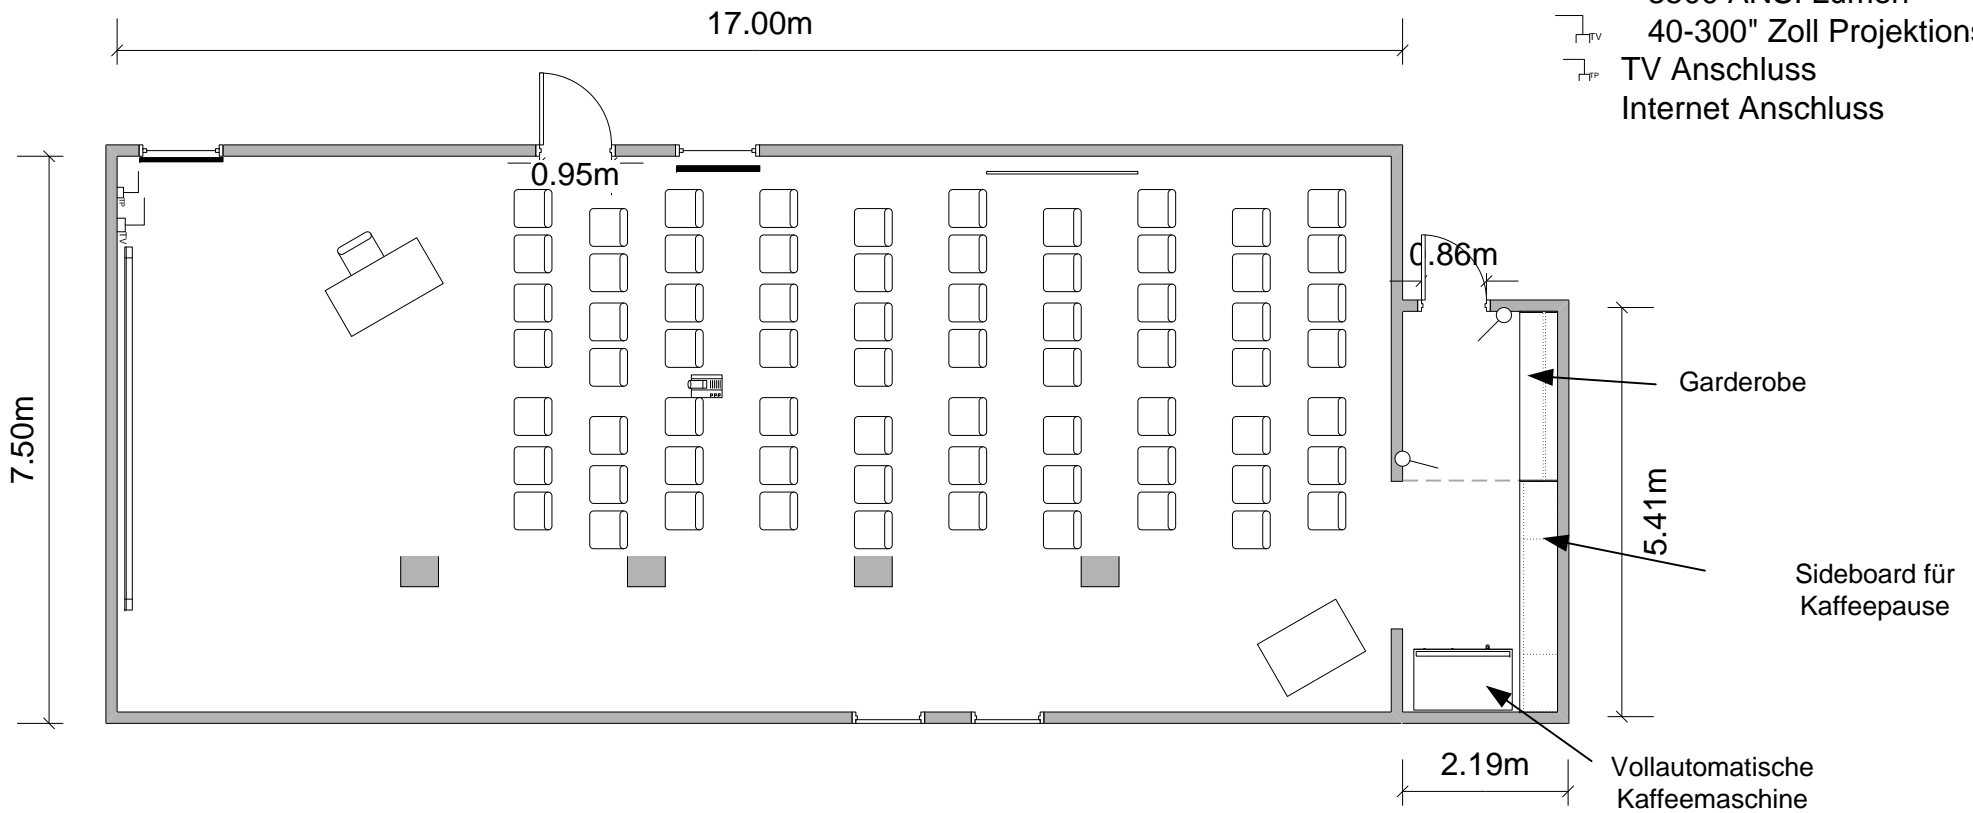

Raum 109 / Massstab 1:100

Konzert für 70 Personen

Technik Seminarraum

- Lichtschalter
- Spotleuchten
- Büroleuchten
- Bodensteckdosen(Volt)
- Beamer
- 3500 ANSI Lumen
- 40-300" Zoll Projektionsfläche
- TV Anschluss
- Internet Anschluss