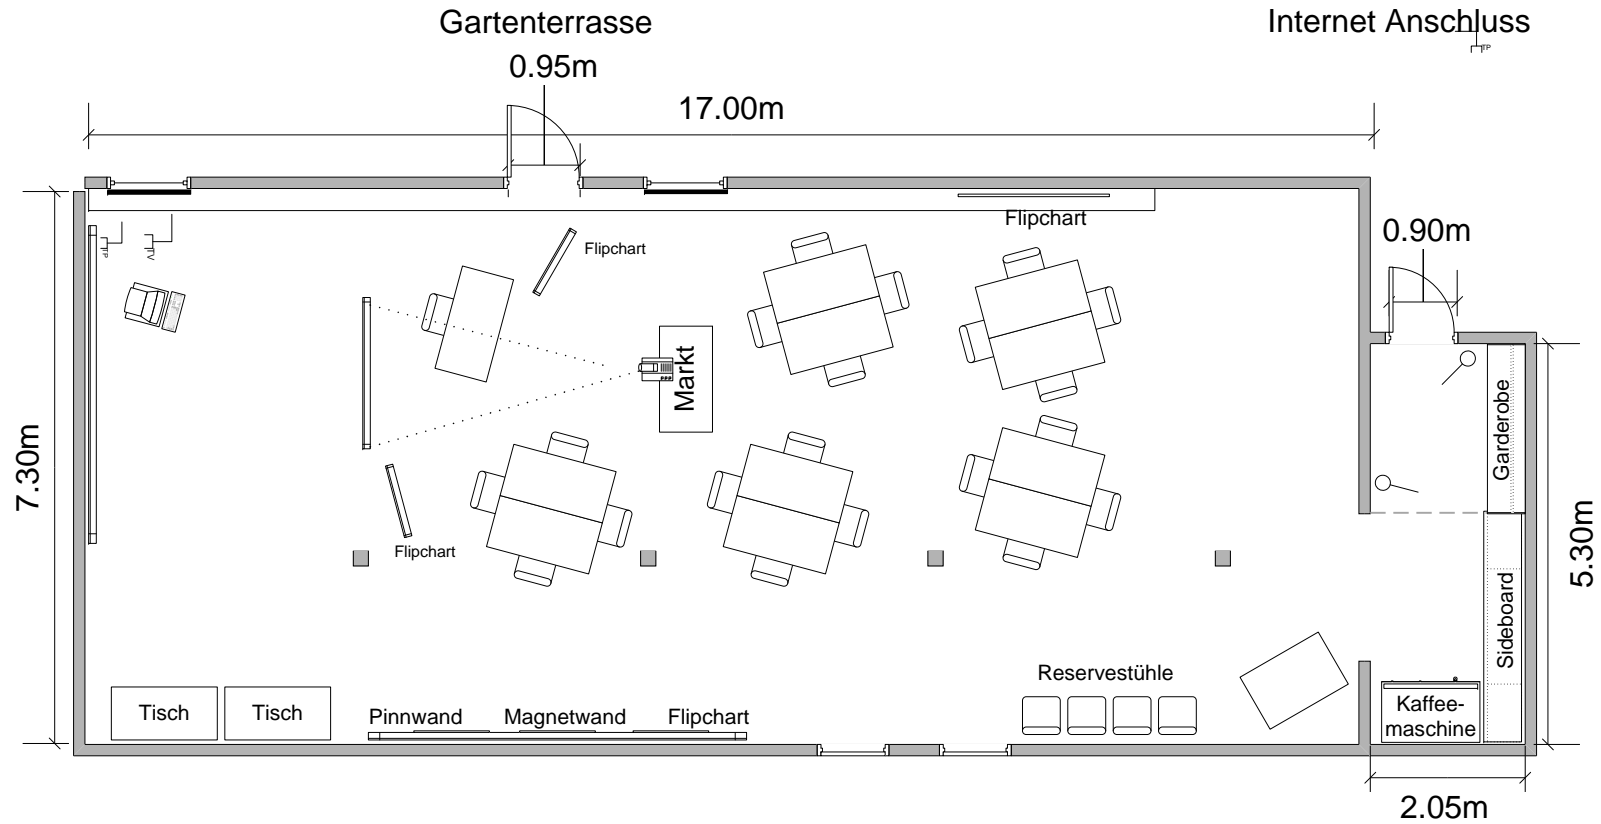

Raum 109 / Massstab 1:100

U-Form für 30 Personen

Technik Seminarraum

-  Lichtschalter
-  Spotleuchten
-  Büroleuchten
-  Bodensteckdosen(Volt)
-  Beamer
-  3500 ANSI Lumen
-  40-300" Zoll Projektionsfläche
-  TV Anschluss
-  Internet Anschluss

Raum 109 / Massstab 1:100

Seminar/Klassenzimmer für 30 Personen

Technik Seminarraum

-  Lichtschalter
-  Spotleuchten
-  Büroleuchten
-  Bodensteckdosen(Volt)
-  Beamer
-  3500 ANSI Lumen
-  40-300" Zoll Projektionsfläche
-  TV Anschluss
-  Internet Anschluss

Mövenpick Hotel Egerkingen, Höhenstrasse 12, CH - 4622 Egerkingen, Tel. +41 62 389 1950

Raum 109 / Massstab 1:100

Konzert für 70 Personen

Technik Seminarraum

-  Lichtschalter
-  Spotleuchten
-  Büroleuchten
-  Bodensteckdosen(Volt)
-  Beamer
-  3500 ANSI Lumen
-  40-300" Zoll Projektionsfläche
-  TV Anschluss
-  Internet Anschluss

Raum 109 / Massstab 1:100

Arbeitstische für 20 Personen

Technik Seminarraum

-  Lichtschalter
-  Spotleuchten
-  Büroleuchten
-  Bodensteckdosen(Volt)
-  Beamer
-  3500 ANSI Lumen
-  40-300" Zoll Projektionsfläche
-  TV Anschluss
-  Internet Anschluss