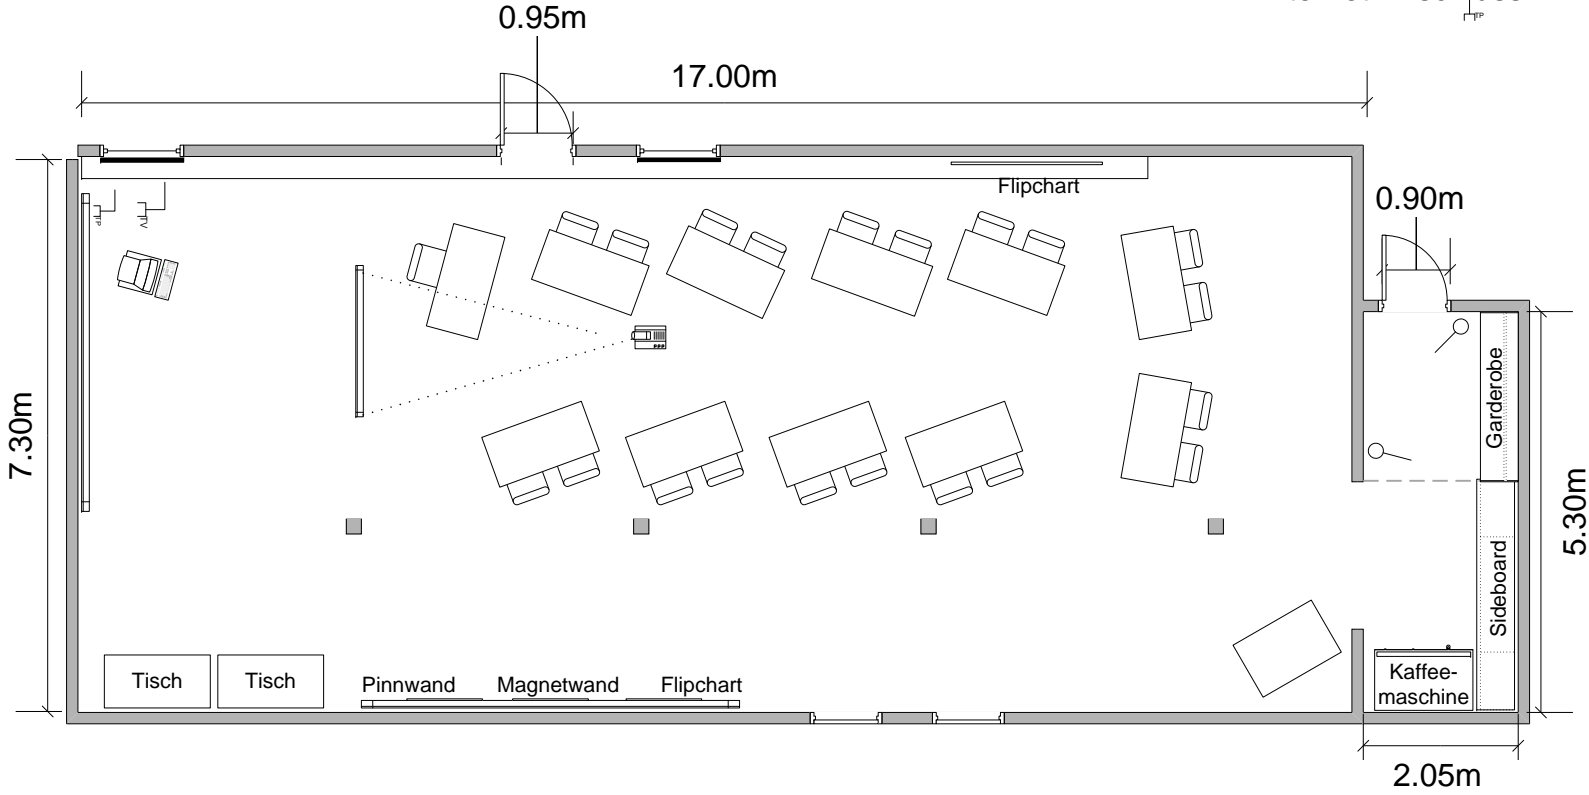

Technik Seminarraum

-  Lichtschalter
-  Spotleuchten
-  Büroleuchten
-  Bodensteckdosen(Volt)
-  Beamer
-  3500 ANSI Lumen
-  40-300" Zoll Projektionsfläche
-  TV Anschluss
-  Internet Anschluss

Raum 109 / Massstab 1:100

U-Form für 16 Personen

Technik Seminarraum

-  Lichtschalter
-  Spotleuchten
-  Büroleuchten
-  Bodensteckdosen(Volt)
-  Beamer
-  3500 ANSI Lumen
-  40-300" Zoll Projektionsfläche
-  TV Anschluss
-  Internet Anschluss

Raum 109 / Massstab 1:100

U-Form für 20 Personen

Technik Seminarraum

-  Lichtschalter
-  Spotleuchten
-  Büroleuchten
-  Bodensteckdosen(Volt)
-  Beamer
-  3500 ANSI Lumen
-  40-300" Zoll Projektionsfläche
-  TV Anschluss
-  Internet Anschluss

Raum 109 / Massstab 1:100

U-Form für 30 Personen

Technik Seminarraum

-  Lichtschalter
-  Spotleuchten
-  Büroleuchten
-  Bodensteckdosen(Volt)
-  Beamer
-  3500 ANSI Lumen
-  40-300" Zoll Projektionsfläche
-  TV Anschluss
-  Internet Anschluss