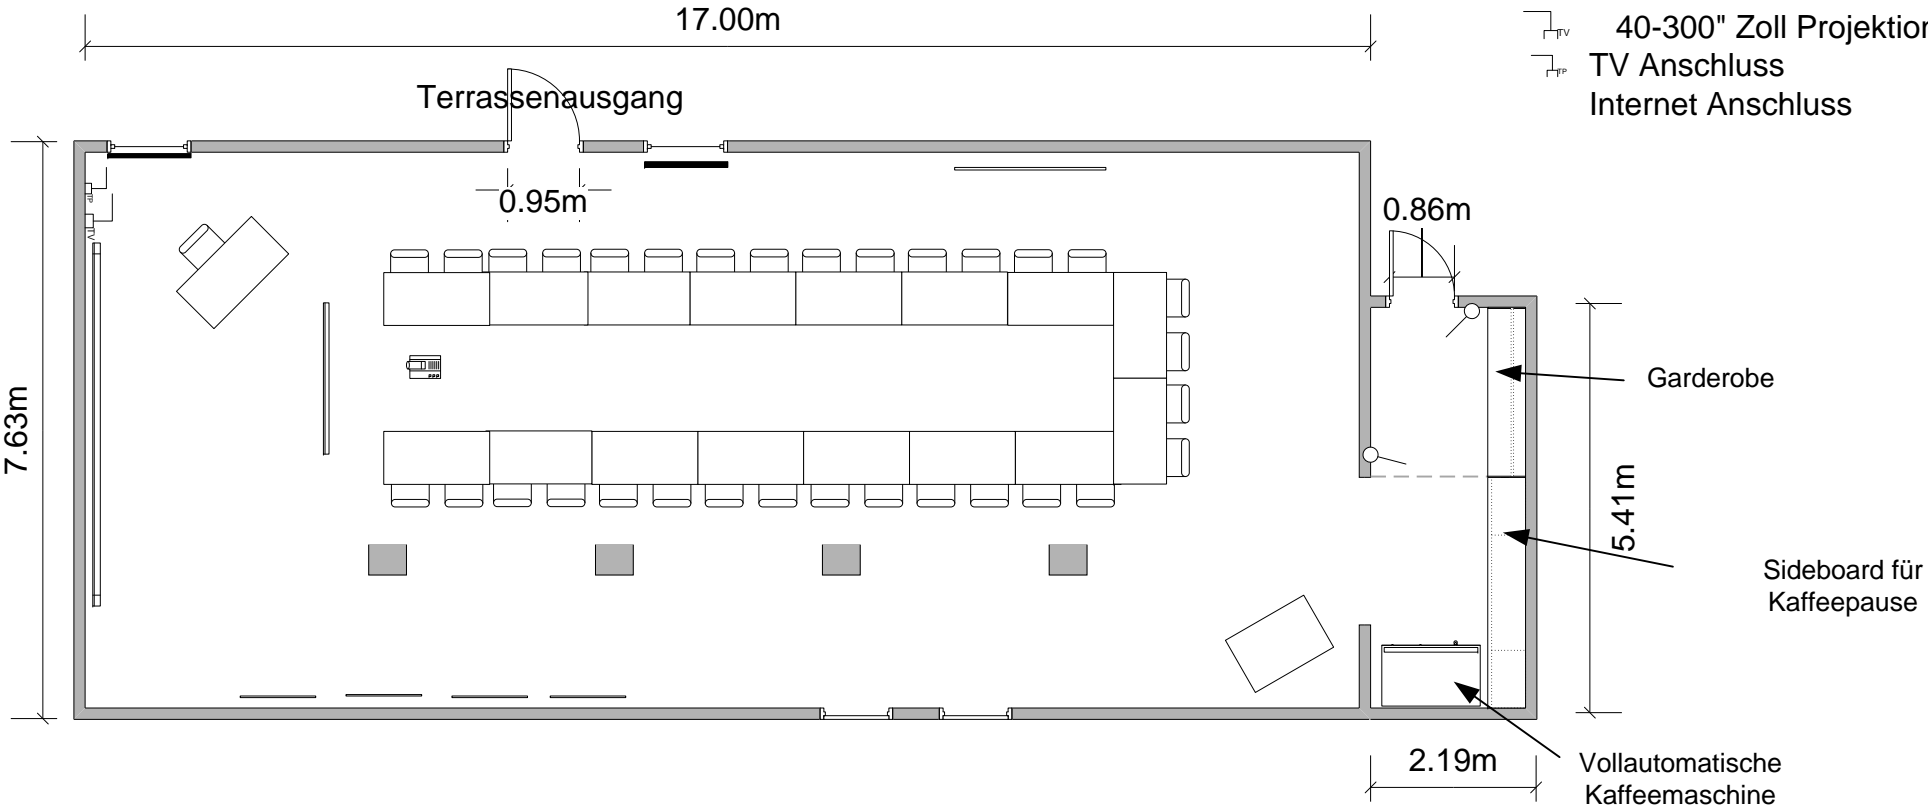

 Raum 109

Seite

U-Form.....	2
U-Form 16 Personen.....	3
U-Form 20 Personen.....	4
Geschl. U-Form	5
Klassenzimmer.....	6
Konzert	7
Arbeitsinseln 20 Personen.....	8
Technik	9

Raum 109 / Massstab 1:100

U – Form für 32 Personen

Technik Seminarraum

-  Lichtschalter
-  Spotleuchten
-  Büroleuchten
-  Bodensteckdosen(Volt)
-  Beamer
-  3500 ANSI Lumen
-  40-300" Zoll Projektionsfläche
-  TV Anschluss
-  Internet Anschluss

Raum 109 / Massstab 1:100

U-Form für 16 Personen

Technik Seminarraum

-  Lichtschalter
-  Spotleuchten
-  Büroleuchten
-  Bodensteckdosen(Volt)
-  Beamer
-  3500 ANSI Lumen
-  40-300" Zoll Projektionsfläche
-  TV Anschluss
-  Internet Anschluss

Raum 109 / Massstab 1:100

U-Form für 20 Personen

Technik Seminarraum

-  Lichtschalter
-  Spotleuchten
-  Büroleuchten
-  Bodensteckdosen(Volt)
-  Beamer
-  3500 ANSI Lumen
-  40-300" Zoll Projektionsfläche
-  TV Anschluss
-  Internet Anschluss