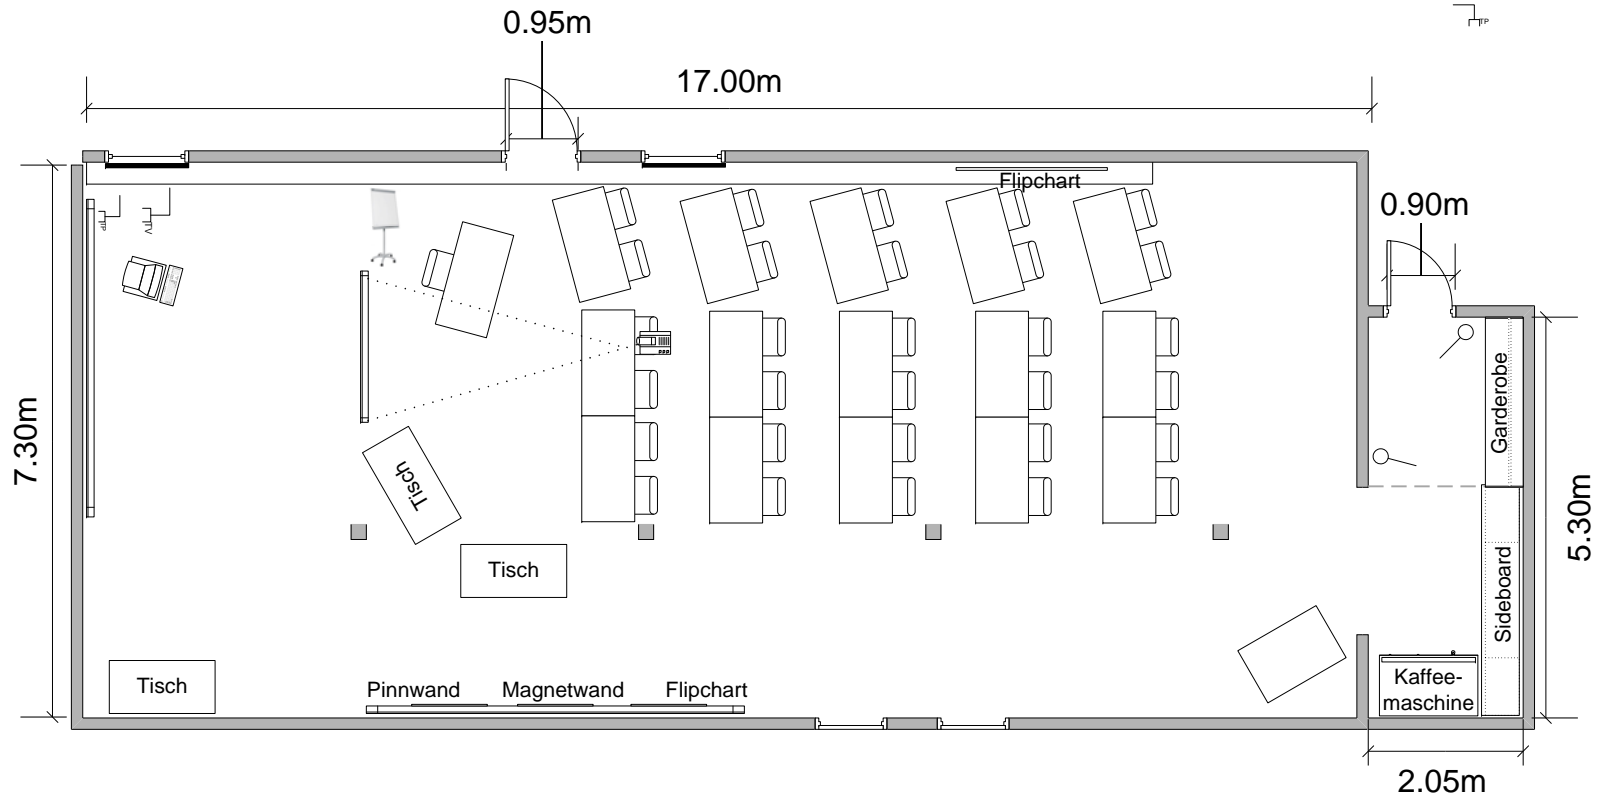

U-Form für 16 Personen

Technik Seminarraum

-  Lichtschalter
-  Spotleuchten
-  Büroleuchten
-  Bodensteckdosen(Volt)
-  Beamer
-  3500 ANSI Lumen
-  40-300" Zoll Projektionsfläche
-  TV Anschluss
-  Internet Anschluss

Raum 109 / Massstab 1:100

U-Form für 20 Personen

Technik Seminarraum

-  Lichtschalter
-  Spotleuchten
-  Büroleuchten
-  Bodensteckdosen(Volt)
-  Beamer
-  3500 ANSI Lumen
-  40-300" Zoll Projektionsfläche
-  TV Anschluss
-  Internet Anschluss

Raum 109 / Massstab 1:100

U-Form für 30 Personen

Technik Seminarraum

-  Lichtschalter
-  Spotleuchten
-  Büroleuchten
-  Bodensteckdosen(Volt)
-  Beamer
-  3500 ANSI Lumen
-  40-300" Zoll Projektionsfläche
-  TV Anschluss
-  Internet Anschluss

Raum 109 / Massstab 1:100

Seminar/Klassenzimmer für 30 Personen

Technik Seminarraum

-  Lichtschalter
-  Spotleuchten
-  Büroleuchten
-  Bodensteckdosen(Volt)
-  Beamer
-  3500 ANSI Lumen
-  40-300" Zoll Projektionsfläche
-  TV Anschluss
-  Internet Anschluss