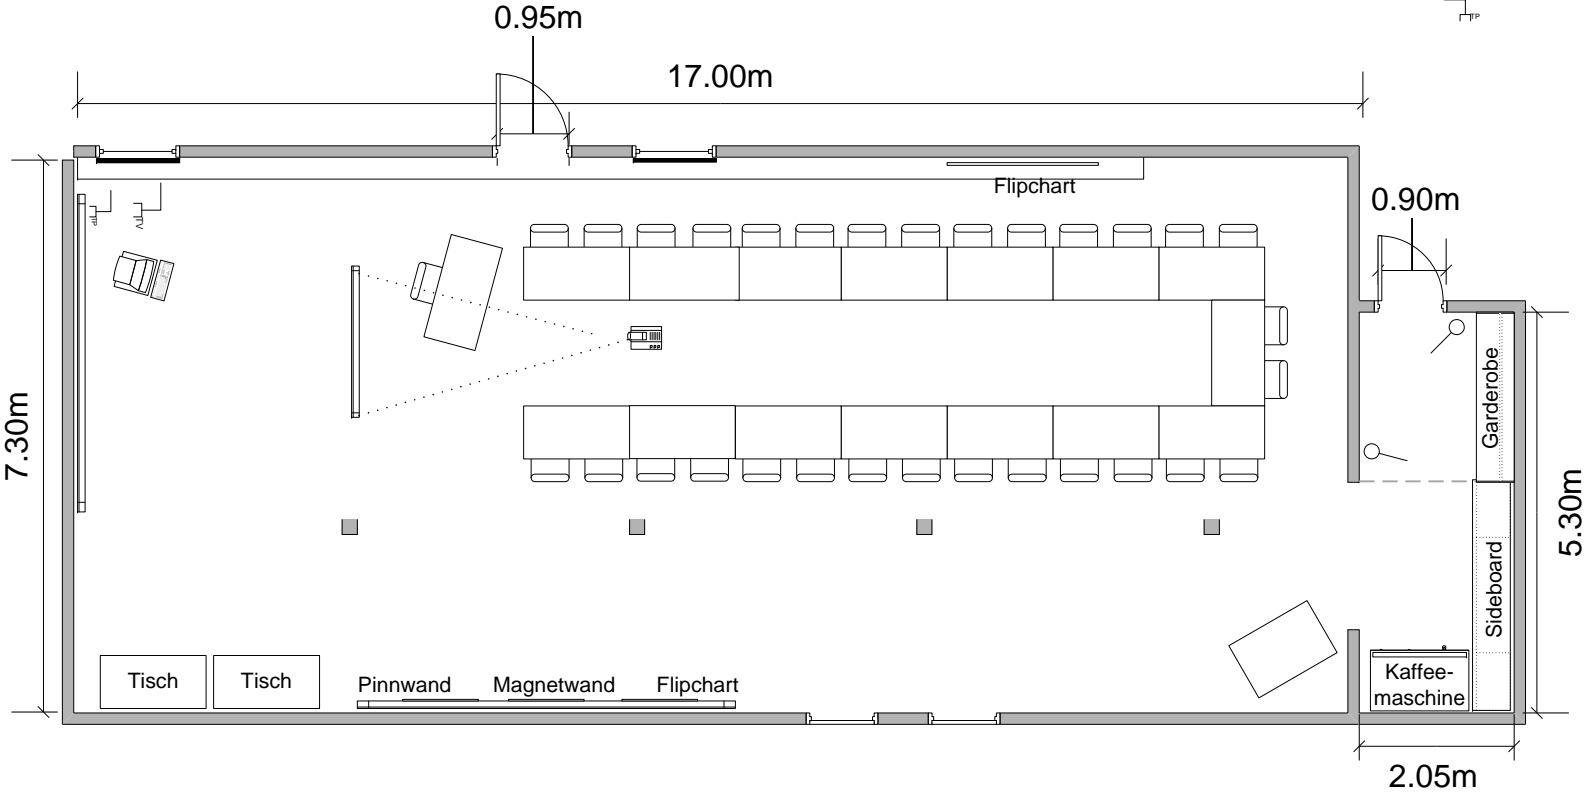

U-Form für 16 Personen

Technik Seminarraum

-  Lichtschalter
-  Spotleuchten
-  Büroleuchten
-  Bodensteckdosen(Volt)
-  Beamer
-  3500 ANSI Lumen
-  40-300" Zoll Projektionsfläche
-  TV Anschluss
-  Internet Anschluss

Raum 109 / Massstab 1:100

U-Form für 20 Personen

Technik Seminarraum

-  Lichtschalter
-  Spotleuchten
-  Büroleuchten
-  Bodensteckdosen(Volt)
-  Beamer
-  3500 ANSI Lumen
-  40-300" Zoll Projektionsfläche
-  TV Anschluss
-  Internet Anschluss

Raum 109 / Massstab 1:100

U-Form für 30 Personen

Technik Seminarraum

-  Lichtschalter
-  Spotleuchten
-  Büroleuchten
-  Bodensteckdosen(Volt)
-  Beamer
-  3500 ANSI Lumen
-  40-300" Zoll Projektionsfläche
-  TV Anschluss
-  Internet Anschluss