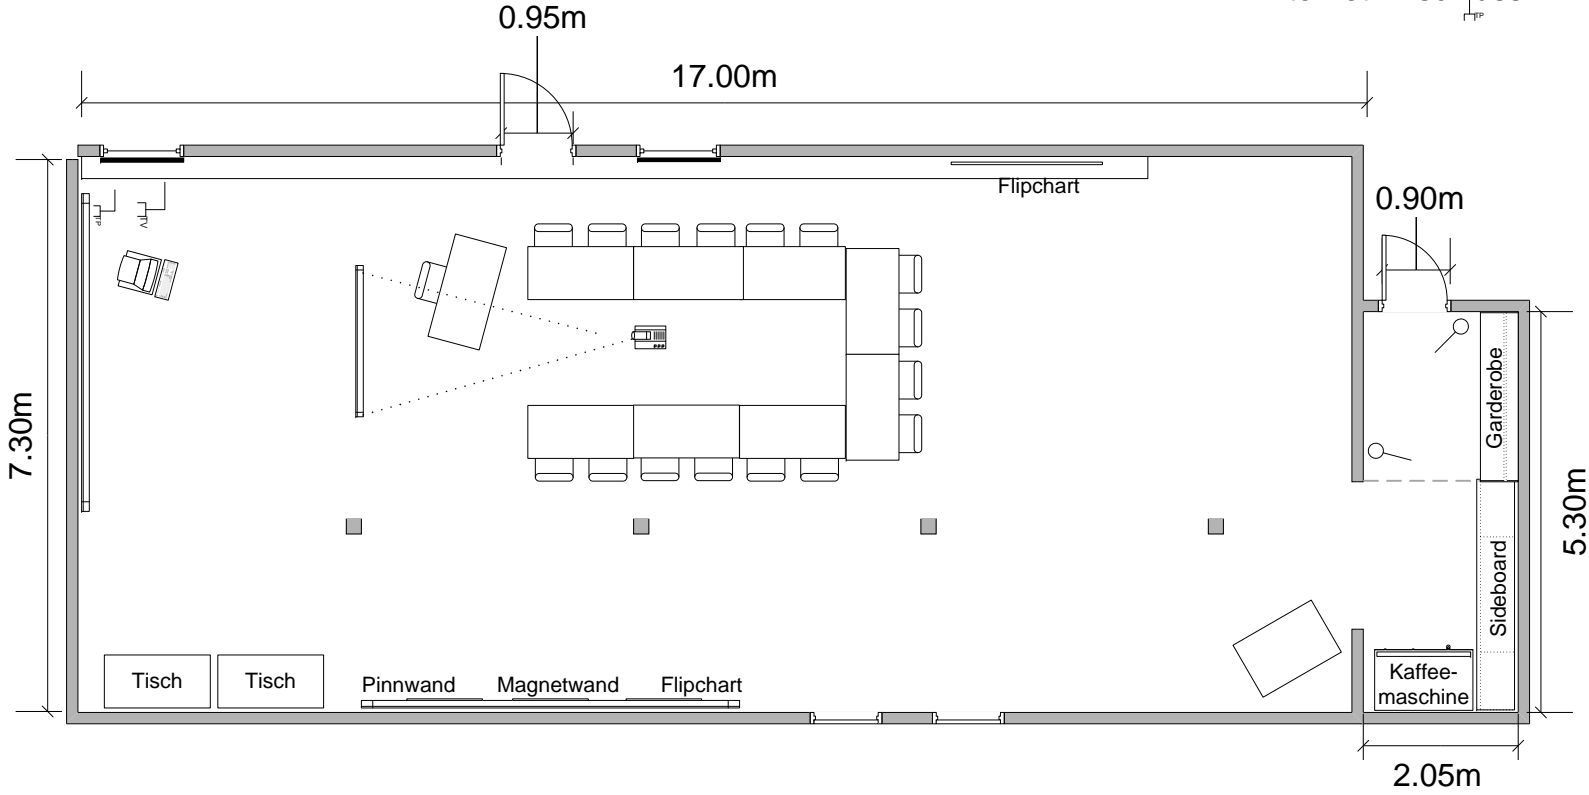

Technik Seminarraum

-  Lichtschalter
-  Spotleuchten
-  Büroleuchten
-  Bodensteckdosen(Volt)
-  Beamer
-  3500 ANSI Lumen
-  40-300" Zoll Projektionsfläche
-  TV Anschluss
-  Internet Anschluss

Raum 109 / Massstab 1:100

U-Form für 16 Personen

Technik Seminarraum

-  Lichtschalter
-  Spotleuchten
-  Büroleuchten
-  Bodensteckdosen(Volt)
-  Beamer
-  3500 ANSI Lumen
-  40-300" Zoll Projektionsfläche
-  TV Anschluss
-  Internet Anschluss

Raum 109 / Massstab 1:100

U-Form für 20 Personen

Technik Seminarraum

-  Lichtschalter
-  Spotleuchten
-  Büroleuchten
-  Bodensteckdosen(Volt)
-  Beamer
-  3500 ANSI Lumen
-  40-300" Zoll Projektionsfläche
-  TV Anschluss
-  Internet Anschluss

Raum 109 / Massstab 1:100

U-Form für 30 Personen

Technik Seminarraum

-  Lichtschalter
-  Spotleuchten
-  Büroleuchten
-  Bodensteckdosen(Volt)
-  Beamer
-  3500 ANSI Lumen
-  40-300" Zoll Projektionsfläche
-  TV Anschluss
-  Internet Anschluss