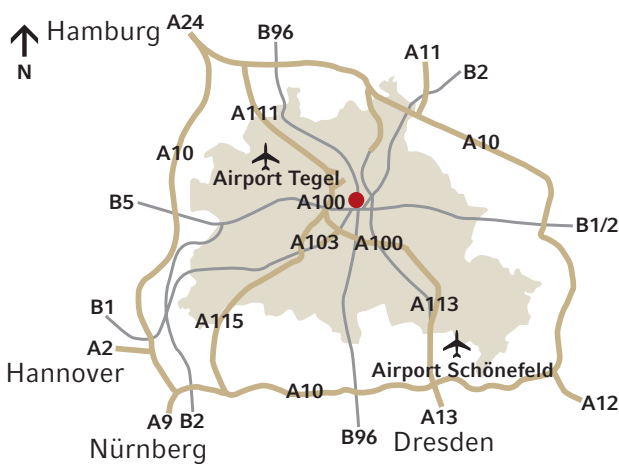

Wir wünschen Ihnen eine gute sichere Anreise.

Übersichtskarte

Berlin Mitte

Aus Richtung Norden / Hamburg A24

1. Am Dreieck Havelland auf den Berliner Ring A10 Richtung Berlin.
2. Kreuz Oranienburg auf die A111 Richtung Berlin Zentrum.
3. Anschlussstelle Seidelstrasse auf die A105.
4. Am Kreuz Reinickendorf Ausfahrt Wedding - halb links in den Kurt-Schumacher-Damm.
5. Rechts abbiegen in den Kapweg.
6. Rechts abbiegen in die Scharnweberstraße/Müllerstrasse (B96).
7. Einbiegen in den Tiergartentunnel (B96) und dem Strassenverlauf folgen.
8. Links abbiegen in das Schöneberger Ufer.
9. Links abbiegen in die Schöneberger Strasse. Herzlich willkommen.

Aus Richtung Osten / Frankfurt Oder A12 und aus Richtung Süd-Osten/ Dresden A13

1. Am Schönefelder Kreuz auf den Berliner Ring A10 Richtung Potsdam.
2. Ausfahrt Rangsdorf auf die B96 Richtung Berlin-Tempelhof.
3. Der B96 folgen über Tempelhofer Damm / Mehringdamm
4. Am Halleschen Ufer links abbiegen Richtung Charlottenburg / Tiergarten.
5. Rechts abbiegen in die Schöneberger Strasse. Herzlich willkommen.

Aus Richtung Westen / Hannover A2 und aus Richtung Süd-Westen Leipzig / Nürnberg A9

1. Am Dreieck Werder auf den Berliner Ring A10 Richtung Dresden.
2. Dreieck Nuthetal auf die A115 Richtung Berlin Zentrum.
3. Dreieck Funkturm auf die Stadtautobahn A100 Richtung Hamburg.
4. Ausfahrt Innsbrucker Platz - in die Hauptstrasse / Potsdamer Strasse Richtung Zentrum.
5. Rechts abbiegen in das Schöneberger Ufer.
6. Links abbiegen in die Schöneberger Strasse. Herzlich willkommen.