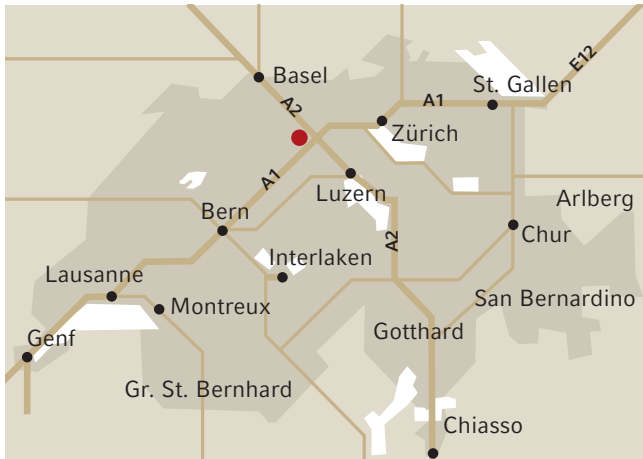

# Map to the Hotel | Anfahrtsplan

Switzerland | Schweiz

## Highway

From Basel: A2 Bern Exit Egerkingen  
 From Zurich: A1 Bern/Basel Exit Egerkingen  
 From Luzern: A2 Basel Exit Egerkingen  
 From Bern: A1 Basel Exit Egerkingen  
 After Exit follow signage

## Autobahn

Von Basel: A2 Bern Ausfahrt Egerkingen  
 Von Zürich: A1 Bern/Basel Ausfahrt Egerkingen  
 Von Luzern: A2 Basel Ausfahrt Egerkingen  
 Von Bern: A1 Basel Ausfahrt Egerkingen  
 Ab Ausfahrt Ausschilderung folgen

Egerkingen City | Egerkingen Mitte